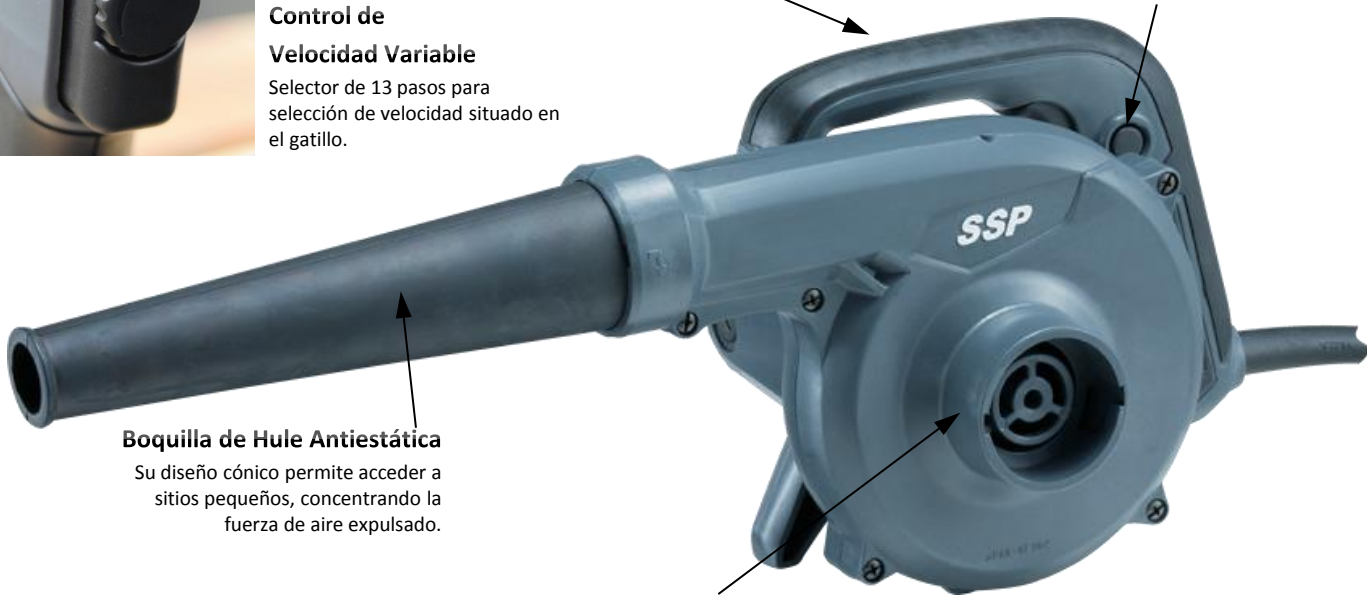

Empuñadura Ahulada

Proporciona un mejor y más cómodo agarre

Botón de Bloqueo

Permite el trabajo continuo sin necesidad de oprimir el gatillo, reduciendo la fatiga del operador.

Boquilla de Hule Antiestática

Su diseño cónico permite acceder a sitios pequeños, concentrando la fuerza de aire expulsado.

Ventila de Succión

Colocando la boquilla en este sitio puede utilizarse como aspiradora.

(Requiere bolsa recolectora 123241-2, incluida)

Empuñadura Ergonómica

Permite un cómodo agarre para posición en modo de sopladora o aspiradora.

Especificaciones:	MUB105
Potencia de Entrada	600W
Velocidad Sin Carga:	0 - 16,000 rpm.
Volúmen Máx. de Aire*1:	0 - 4.1 m ³ /s
Succión Máx. Sellada:	0 - 5.7 kPa
Dimensiones: (LxWxH)	480x185x178mm (18-7/8"x7-1/4", 7")
Peso Neto:	2.0kg (4.3lb)
Cable de Alimentación:	2.0m (6.6ft)