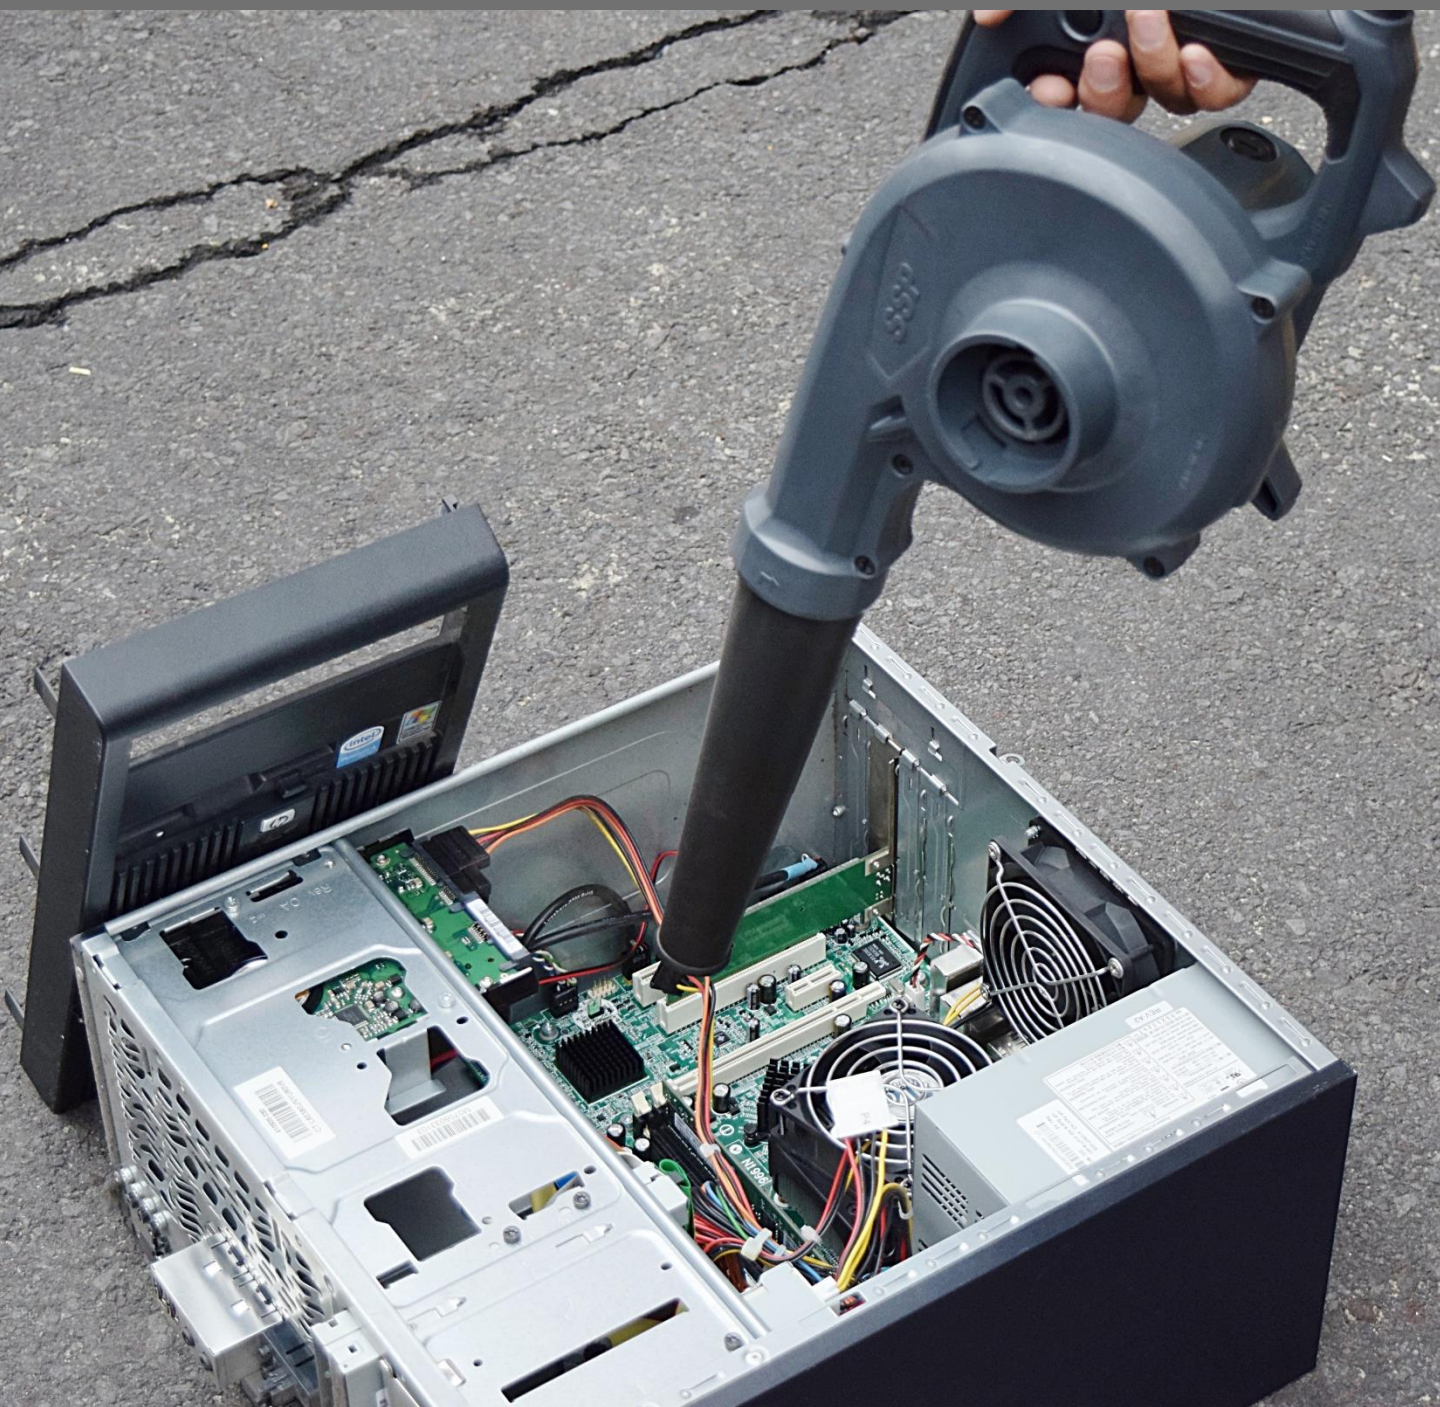

SSP

by *Makita*

MUB 105

Sopladora / Aspiradora
Profesional con
Velocidad Variable

Makita

Makita México, S. A. de C. V.

Norte 35 No. 780-B, Col Industrial Vallejo

Del. Azcapotzalco. c.p. 02300

Empuñadura Ahulada

Proporciona un mejor y más cómodo agarre

Botón de Bloqueo

Permite el trabajo continuo sin necesidad de oprimir el gatillo, reduciendo la fatiga del operador.

Boquilla de Hule Antiestática

Su diseño cónico permite acceder a sitios pequeños, concentrando la fuerza de aire expulsado.

Ventila de Succión

Colocando la boquilla en este sitio puede utilizarse como aspiradora.

(Requiere bolsa recolectora 123241-2, incluida)

Empuñadura Ergonómica

Permite un cómodo agarre para posición en modo de sopladora o aspiradora.

Especificaciones:	MUB105
Potencia de Entrada	600W
Velocidad Sin Carga:	0 - 16,000 rpm.
Volúmen Máx. de Aire*1:	0 - 4.1 m ³ /s
Succión Máx. Sellada:	0 - 5.7 kPa
Dimensiones: (LxWxH)	480x185x178mm (18-7/8"x7-1/4", 7")
Peso Neto:	2.0kg (4.3lb)
Cable de Alimentación:	2.0m (6.6ft)