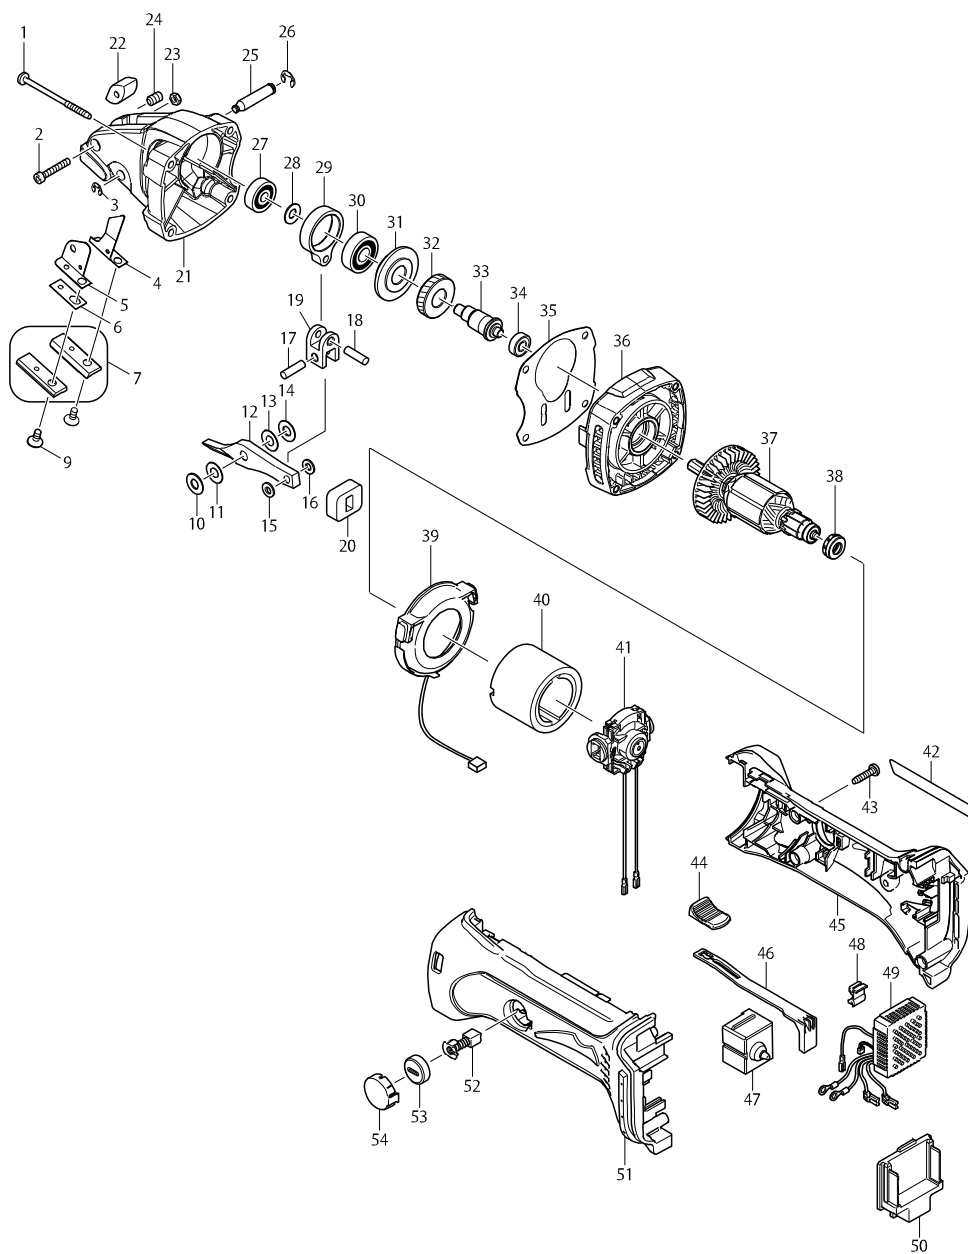

# Modelo DJS101 1.0MM CORDLESS METAL SHEAR

**Modelo DJS101 1.0MM CORDLESS METAL SHEAR**

Página 1 / 2

Pieza	Código	Descripción	Info	CTD.	N/O	Opc. 1	Opc. 2	OBS.
001	266091-3	TORNILLO P/4340CT		4				
002	922147-9	TORNILLO HEX. M4X25 P/JS1660		1				
003	961011-9	SEGURO TIPO E P/HR2440		1				
004	346131-4	CUBIERTA DESLIZABLE (D) P/BJS161		1				
005	343480-0	CUBIERTA DESLIZABLE (L) P/JS1660		1				
006	343481-8	ESPACIADOR P/JS1660		1				
007	792536-0	SIDE BLADE SET		1				
009	251951-2	TORNILLO M5X10 SOCKET/HEXAGON		2				
010	261065-9	ARANDELA DE TEFLON 7 P/JS1650		1				
011	253338-4	ARANDELA DE AJUSTE P/JS1650		1				
012	792537-8	CENTER BLADE		1				
013	253338-4	ARANDELA DE AJUSTE P/JS1650		1				
014	261065-9	ARANDELA DE TEFLON 7 P/JS1650		1				
015	267010-2	ARANDELA P/JS1650		1				
016	267010-2	ARANDELA P/JS1650		1				
017	256155-1	PERNO P/JS1650		1				
018	256155-1	PERNO P/JS1650		1				
019	331329-6	ESLABON P/JS1660		1				
020	423118-4	CUBIERTA CONTRA POLVO P/JS1660		1				
021	140130-6	CARCAZA DEL CIG?EDAL COMPLETA		1				
022	325727-4	BLOQUE P/BJS161		1				
023	252083-8	TUERCA DE SEGURO HEX. M4-7 P/JS		1				
024	266085-8	TORNILLO M6 P/5007N		1				
025	256733-7	PERNO 7 P/JS1660		1				
026	961012-7	EMPAQUE P/9227C		1				
027	210023-2	BALERO 627DDW P/9911 (ANTES 2100		1				
028	253133-2	ARANDELA 6 P/JS1660, DP4002		1				
029	331273-7	RODILLO P/JS1660		1				
030	210067-2	BALERO P/MT952,MT240,MT580		1				
031	325716-9	PLATO INTERMEDIO P/BJS161		1				
032	227716-4	ENGRANE HELICOIDAL P/BJS161		1				
033	325715-1	FLECHA DE CIGUEDAL P/BJS161		1				
034	210033-9	BALERO P/9554NB		1				
035	442150-9	ARANDELA P/BJS161		1				
036	140131-4	CARCAZA DE ENGRANE COMPLETA F		1				
C10	263002-9	PERNO DE GOMA 4 P/5007NB, JR3000		1				
037	619249-7	ARMADURA P/BJS161		1				
038	421977-0	ANILLO 13 P/BGA452		1				
039	631714-6	CIRCUITO DE LED P/BGA452		1				
040	638627-2	UNIDAD DE YUGO P/LXDG01		1				
041	638448-2	CUBIERTA PORTA CARBON P/BGA452		1				
042	850H44-6	DJS101 NAME PLATE		1				
043	265995-6	TORNILLO GUIA 4X18 PHR2400,5740N		5				
044	419566-3	PERILLA DEL INTERRUPTOR P/9554N		1				
045	187927-2	HOUSING SET		1				
C10	263005-3	PERNO DE GOMA P/VARIOS ONT)		2				
C20	819594-2	CAUTION LABEL		1				
D10		INC. 51						