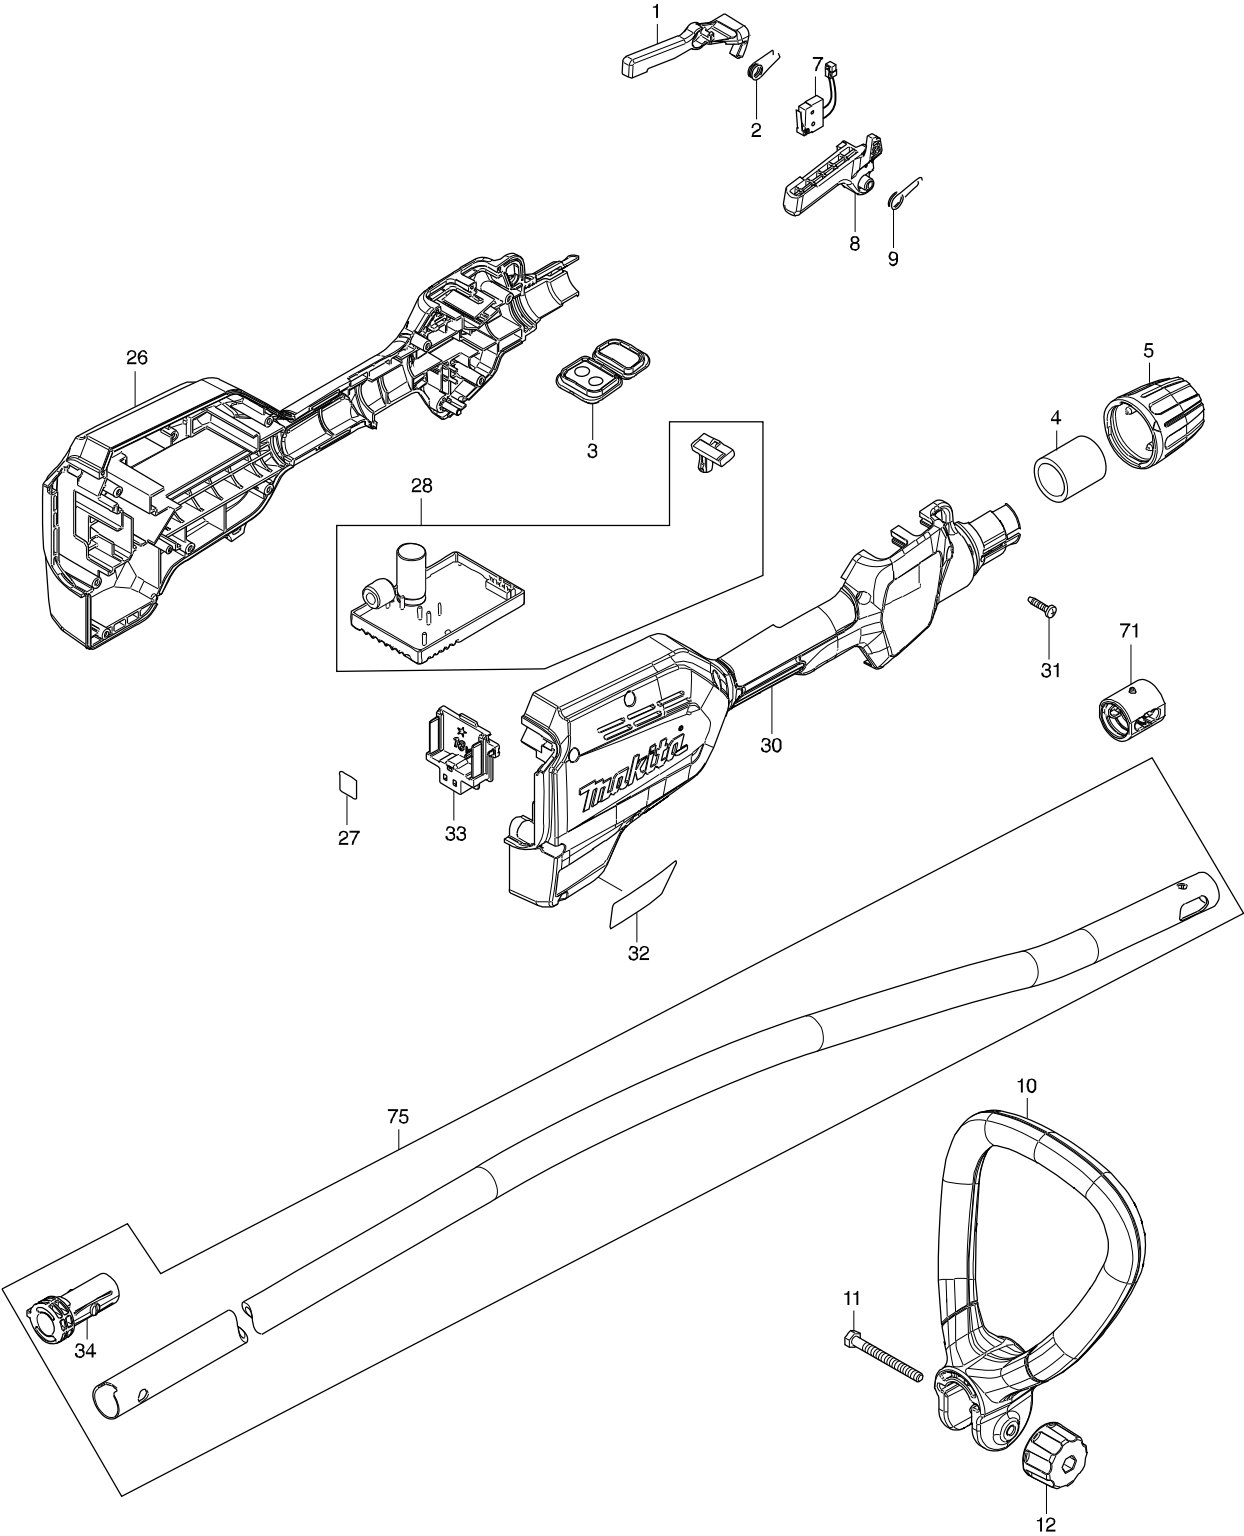

Modelo DUR189 CORDLESS GRASS TRIMMER

Modelo DUR189 CORDLESS GRASS TRIMMER

Pieza	Código	Descripción	Info	CTD.	N/O	Opc. 1	Opc. 2	OBS.
001	456671-5	LOCK OFF LEVER		1				
002	233621-5	TORSION SPRING 9		1				
003	140B61-1	SUB CONTROLLER COMPLETE		1				
C10	816X50-7	SWITCH LABEL		1				
C20	816X51-5	INDICATION LABEL		1				
004	456647-2	RUBBER SLEEVE 24 A		1				
005	453344-1	LOCK SLEEVE		1				
007	632E26-0	SWITCH UNIT		1				
008	456670-7	SWITCH LEVER		1				
009	233612-6	TORSION SPRING 10		1				
010	456423-4	LOOP HANDLE 24		1				
011	921382-6	HEX. BOLT M6X60		1				
012	264072-1	THUMB NUT M6		1				
026	183E59-3	GRIP HOUSING SET		1				
C10	263005-3	RUBBER PIN 6		2				
D10		INC. 30						
027	854K68-2	DUR189 SERIAL NO. LABEL		1				
028	620910-1	CONTROLLER		1	*			
028-1	620910-1	CONTROLLER	O	1				
030	183E59-3	GRIP HOUSING SET		1				
C10	263005-3	RUBBER PIN 6		2				
D10		INC. 26						
031	266326-2	TAPPING SCREW 4X18		10				
032	854K62-4	DUR189 NAME PLATE		1				
033	644808-8	TERMINAL		1				
034	456648-0	PIPE CAP		1				
056	183F18-3	MOTOR HOUSING SET		1				
D10		INC. 69						
057	629248-1	STATOR		1				
058	519429-4	ROTOR ASS'Y		1				
D10		INC. 59,60						
059	210049-4	BALL BEARING 609ZZ		1				
060	211157-4	BALL BEARING 695ZZ		1				
061	652069-6	FLAT HEAD SCREW M3X6		3				
062	211157-4	BALL BEARING 695ZZ		1				
063	221492-2	HELICAL GEAR 26		1				
064	327132-1	CUTTER SHAFT		1				
065	210059-1	BALL BEARING 6000DDW		1				
066	144512-4	RECEIVE WASHER COMPLETE		1				
C10	213055-8	O RING 10		1				
068	346857-8	GUARD		1				
069	183F18-3	MOTOR HOUSING SET		1				
D10		INC. 56						
070	266326-2	TAPPING SCREW 4X18		8				
071	424567-8	RUBBER SLEEVE 24		1				
075	135749-4	PIPE ASS'Y		1				
D10		INC. 34						
077	699114-6	POWER SUPPLY CORD UNIT		1				