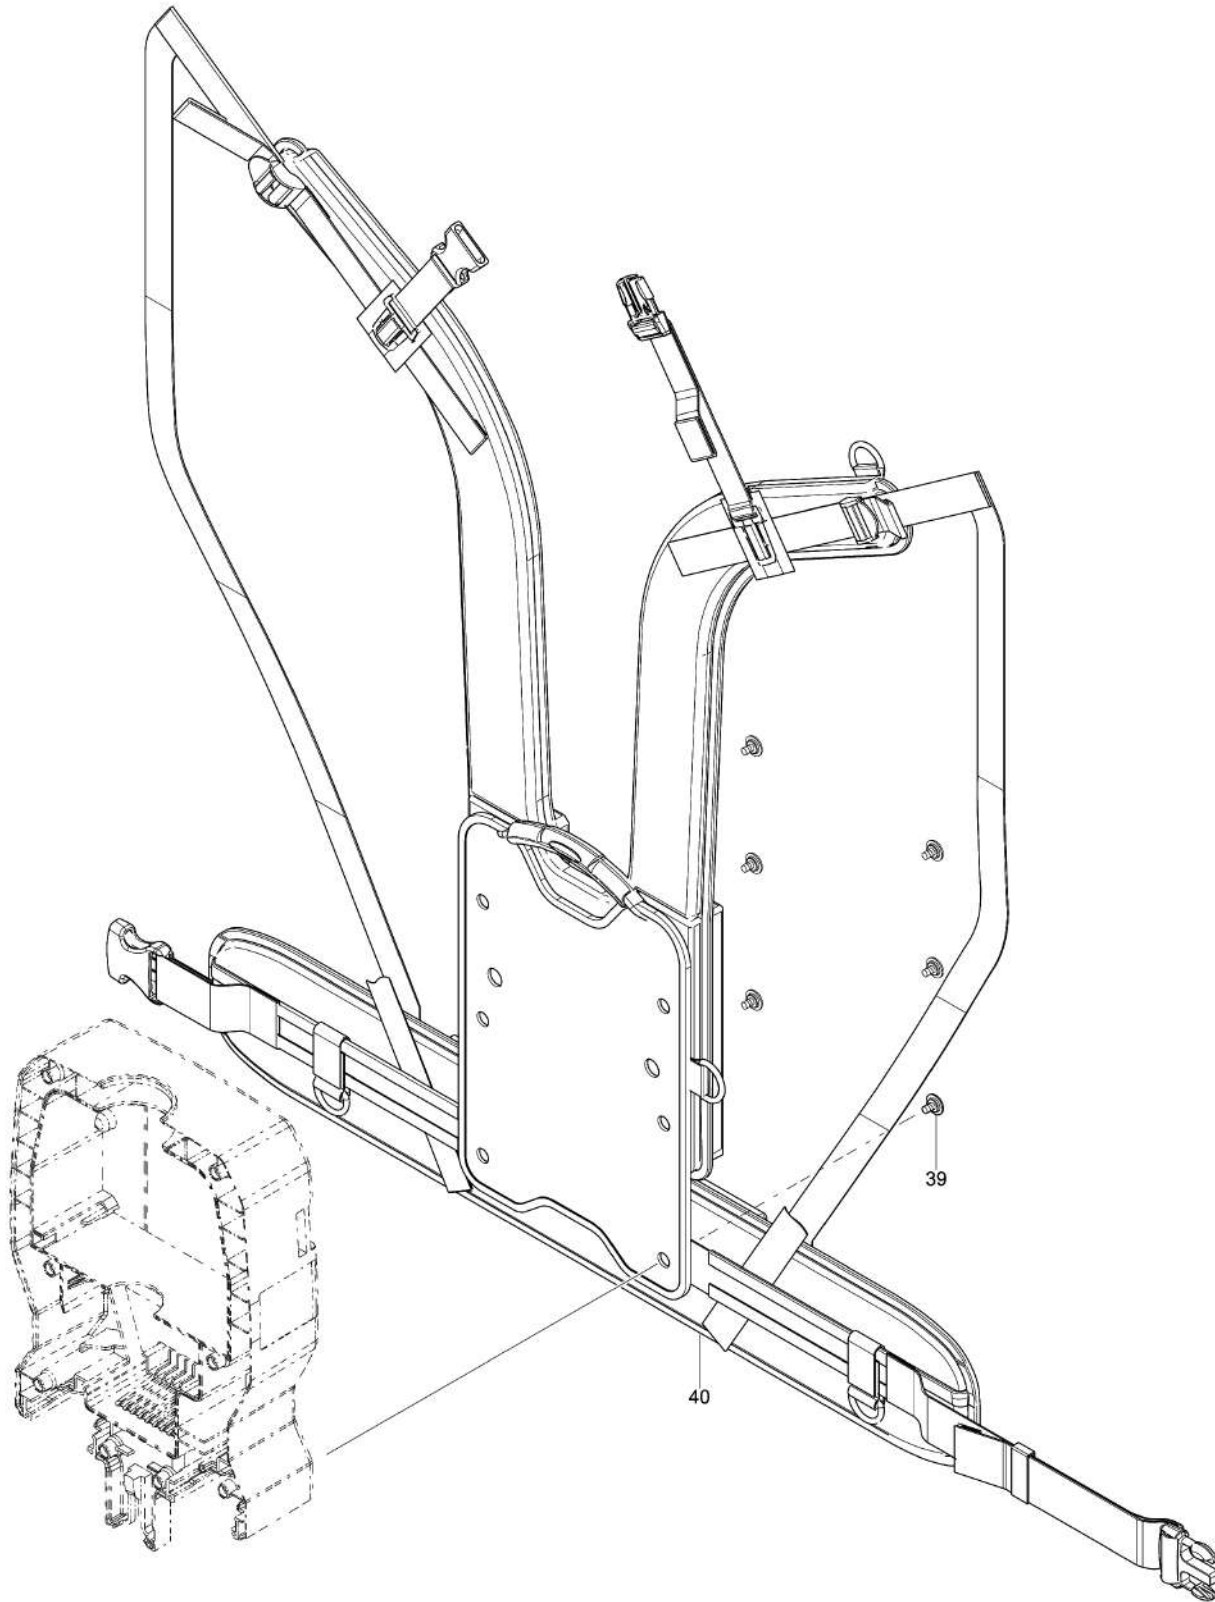

Model No.DVC261 DC BACKPACK VACUUM CLEANER

Model No.DVC261 DC BACKPACK VACUUM CLEANER

Model No.DVC261 DC BACKPACK VACUUM CLEANER

Pieza	Código	Descripción	Info	CTD.	New/Old	Opc. 1	Opc. 2	OBS.
001	140G16-6	UPPER HOUSING COMPLETE		1				
C10	263005-3	RUBBER PIN 6		4				
C20	422373-5	BAND DAMPER A		1				
002	123636-9	HEPA FILTER ASSEMBLY		1				
C10	153820-2	VALVE COMPLETE		1				
003	135771-1	INLET ASS'Y		1				
D10		INC. 41						
004	854Y90-3	DVC261 NAME PLATE		1				
005	266326-2	TAPPING SCREW 4X18		8				
006	140F61-5	LOWER HOUSING COMPLETE		1				
C10	422374-3	BAND DAMPER B		1				
007	266130-9	TAPPING SCREW BIND PT 3X16		2				
008	183K74-3	SWITCH CASE SET		1				
C10	818F86-4	SWITCH LABEL		1				
D10		INC. 10						
009	620525-4	SUB CONTROLLER		1				
010	183K74-3	SWITCH CASE SET		1				
C10	818F86-4	SWITCH LABEL		1				
D10		INC. 8						
011	266326-2	TAPPING SCREW 4X18		2				
012	687123-7	STRAIN RELIEF		1				
013	699077-6	POWER SUPPLY CORD UNIT		1				
014	422376-9	SUPPORT RING		1				
015	161804-6	FAN COVER		1				
016	931303-0	HEX. NUT M6		1	*			
016-1	252268-6	HEX. NUT M6	O	1				
017	322407-3	WASHER 6		1				
018	241851-4	FAN 94		1				
019	313062-2	FLANGE		1				
020	266326-2	TAPPING SCREW 4X18		3				
021	456736-3	FAN BASE		1				
022	619517-8	ROTOR		1	*			
022-1	619517-8	ROTOR	O	1				
023	629381-9	STATOR		1				
024	687464-1	SUPPORT		1				
025	620526-2	CONTROLLER B		1				
026	266786-8	+ PAN HEAD TAPPING SCREW 2X10		4				
027	183D13-1	MOTOR HOUSING SET		1				
D10		INC. 28						