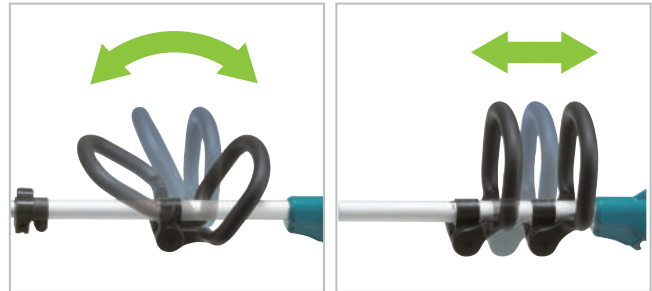

Gracias a su tamaño compacto es ideal para recortes más precisos.

Eje telescópico de tubo ajustable en longitud de 845mm (33-1/4") a 1,195mm (47")

(con cordón de Nylon)

Práctica palanca de bloqueo

Asa ergonómicamente diseñada para una mejor maniobrabilidad.

- Proporciona un fácil manejo, especialmente en terreno nivelado.
- Desmontaje e instalación si el uso de herramientas.
- La posición de instalación es ajustable a cualquier postura deseada de la herramienta.