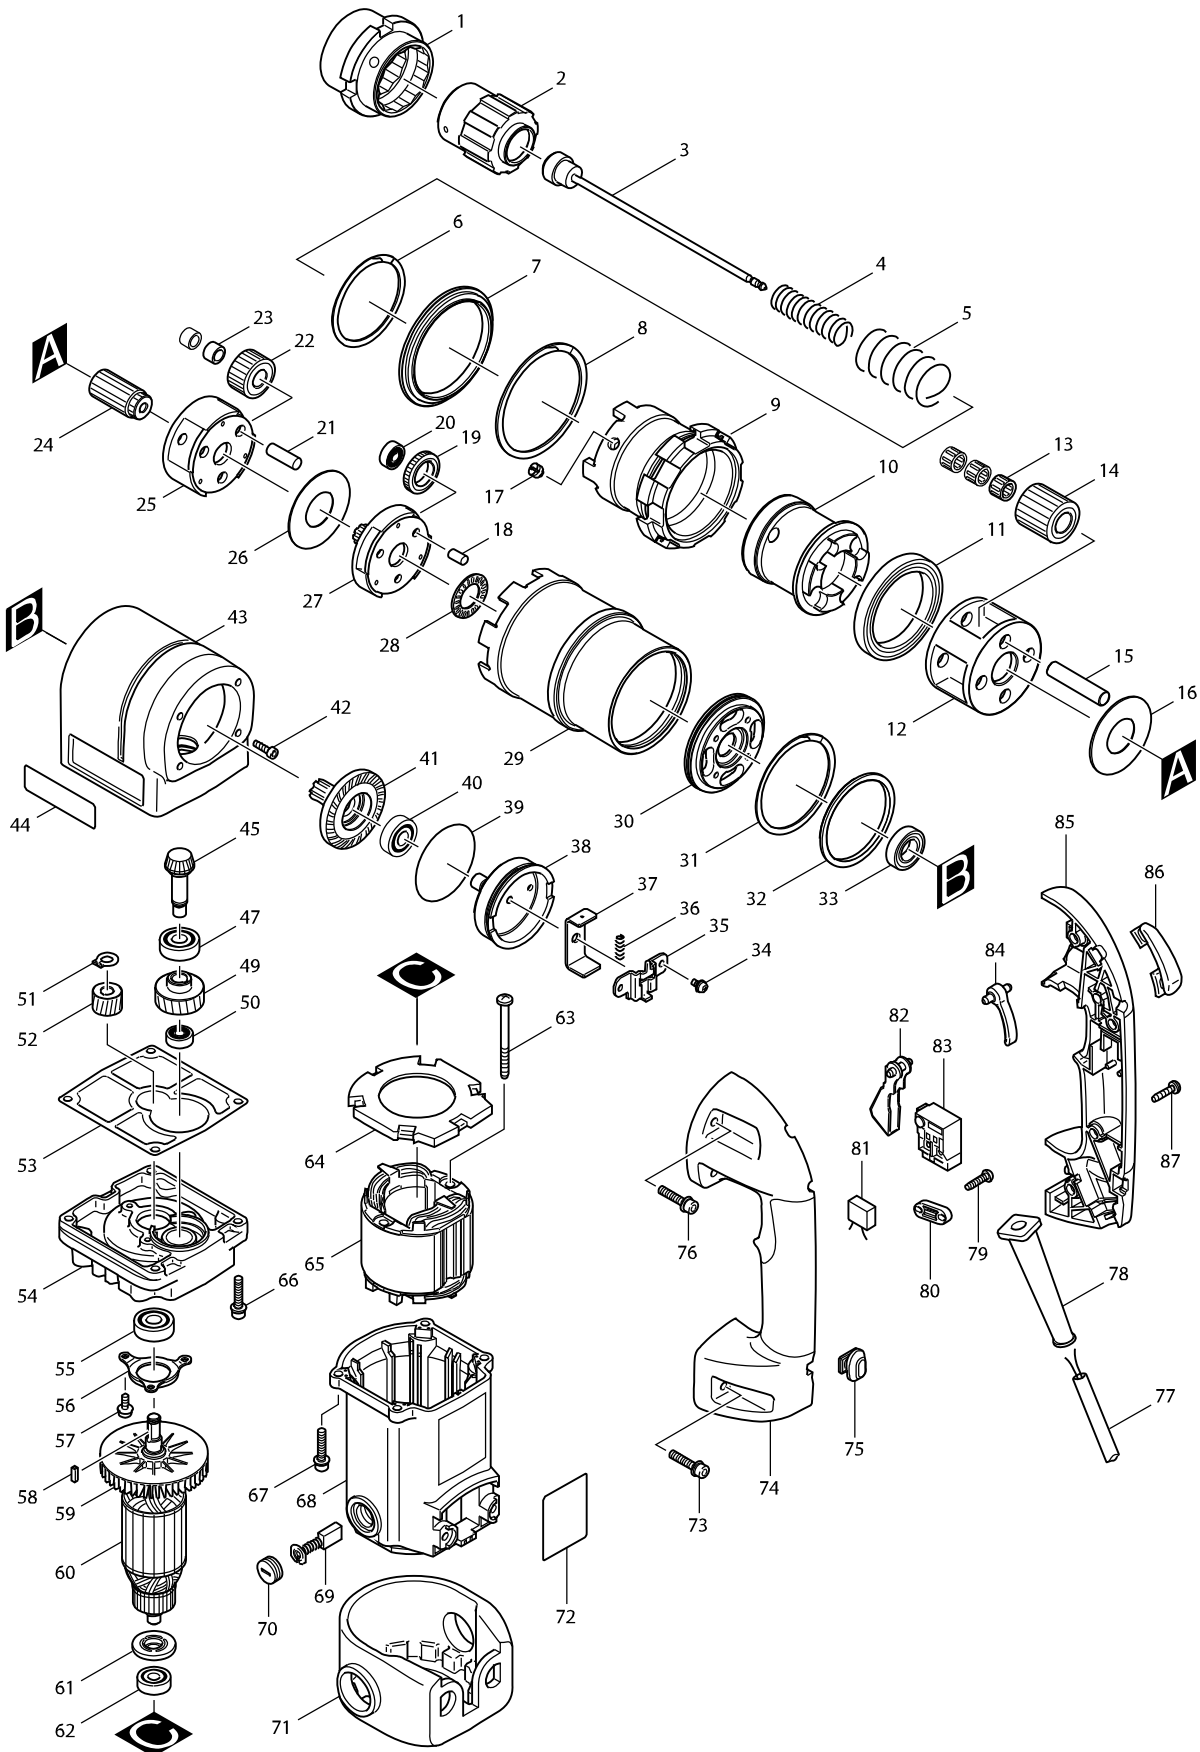

Modelo 6924N DEGOLLADORA

Modelo 6924N DEGOLLADORA

Página 1 / 3

Pieza	Código	Descripción	Info	CTD.	N/O	Opc. 1	Opc. 2	OBS.
001	194034-4	OUTER SLEEVE 24-49 SET		1				
002-1	194091-2	DADO INTERNO P/1" P/6924N DESC 19		1	*			
002-2	194312-2	INNER SLEEVE 1-49 SET	<	1				
003-1	165412-5	GUIA P/6924N		1				
004-1	233445-9	RESORTE DE COMPRESION 16 P/69		1				
005	233420-5	RESORTE E COMPRESION 28		1				
006	257945-5	ANILLO DE SEGURIDAD 68 P/6924N		1				
007	324522-9	ESPACIADOR P/6924N		1	*			
007-1	324623-3	ESPACIADOR P/6924N	S	1				
008	257944-7	RETAINING RING 78		1	*			
008-1	962372-0	RETEN P/6924N	S	1	*			
008-2	257984-5	RETAINING RING(INT)AR-75	O	1				
009	324498-0	SOPORTE EXTERIOR P/6924N		1	*			
009-1	324624-1	SOPORTE EXTERIOR P/6924N	S	1				
010	154492-6	SOPORTE INTERNO COMPLETO P/69		1				
011	211653-2	BALERO 6811 P/6922NB DESC 211611		1				
012	310159-8	SOPORTE DEL ENGRANE B P/6924N		1				
013	212078-3	RODAMIENTO DE AGUJAS 1010 P/692		12				
014	227144-3	ENGRANE CILINDRICO DE DIENTES F		4				
015	268124-0	PERNO CILINDRICO 10 P/6924N		4				
016	267289-5	ARANDELA PLANA 25 P/6924N		1				
017	266022-2	TORNILLO M8X8 P/6922NB		2				
018	256211-7	PERNO CILINDRICO 6 P/6924N		3				
019	227140-1	ENGRANE CILINDRICO DE DIENTES F		3				
020	211012-0	BALERO P/HP2030		3				
021	268104-6	PERNO P/HM0860C		3				
022	227142-7	ENGRANE CILINDRICO DE DIENTES F		3				
023	212026-2	RODAMIENTO DE AGUJAS 808 P/6924		6				
024	227143-5	ENGRANE CILINDRICO DE DIENTES F		1				
025	310158-0	SOPORTE DEL ENGRANE A P/6924N		1				
026	267289-5	ARANDELA PLANA 25 P/6924N		1				
027	227141-9	SISTEMA DE ENGRANES 11 P/6924N		1				
028	216419-5	ARANDELA DENTADA P/6924N		1				
029	227145-1	INTERNAL GEAR 46-64		1	*			
029-1	227155-8	CAMISA DEL ENGRANAJE P/6924N	S	1				
030	324519-8	SOPORTE P/6924N		1				
031	257943-9	ANILLO DE SEGURIDAD 68 P/6924N		1				
032	257263-1	ANILLO 58 P/6924N		1				
033	211221-1	BALERO 6902 P/HR2511		1				
034	266199-3	TORNILLO CON CABEZA HEXAGONAL		2				
035	345476-7	PLACA GUIA P/6924N		1				
036	233421-3	RESORTE DE COMPRESION HELICOID		1				
037	345493-7	PLACA DEL OBTURADOR P/6924N		1				
038	324521-1	SOPORTE DEL RODILLO P/6924N		1				
039	213656-2	EMPAQUE DE GOMA "O" P/HM1211		1				
040	211064-1	BALERO P/HR4000C ONT A 2110887)		1				
041	226828-0	ENGRANE CONICO DE DIENTE HELIC		1				
042	922122-5	TORNILLO CON CABEZA HEXAGONAL		4				