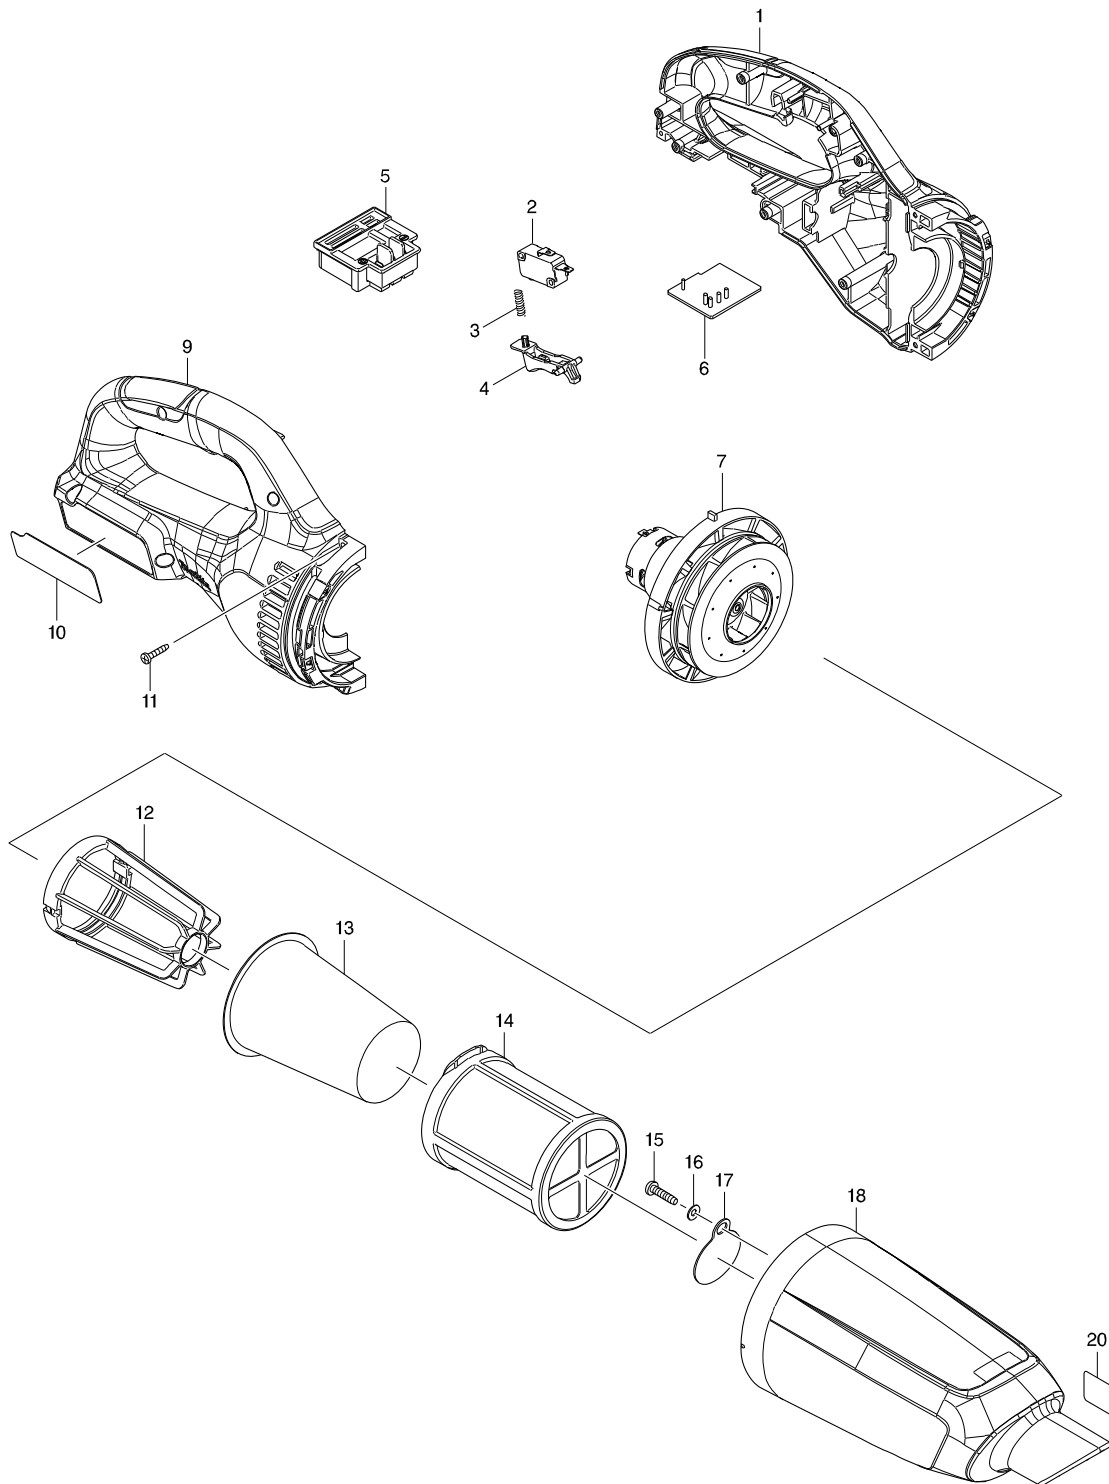

# Modelo CL183D CORDLESS CLEANER

Modelo CL183D CORDLESS CLEANER

Pieza	Código	Descripción	Info	CTD.	N/O	Opc. 1	Opc. 2	OBS.
001	183A62-0	HOUSING SET		1				
D10		INC. 9						
002	650744-8	SWITCH D3V-16-3C26		1				
003	231473-8	COMPRESSION SPRING 4		1				
004	455743-3	SWITCH LEVER		1				
005	643862-9	TERMINAL		1				
006	632E22-8	CONTROLLER UNIT		1				
007	123424-4	MOTOR ASS'Y		1				
009	183A62-0	HOUSING SET		1				
D10		INC. 1						
010	850T07-4	CL183D NAME PLATE		1				
011	266429-2	TAPPING SCREW 3X16		7				
012	410237-5	STAY		1				
013	443060-3	FILTER		1				
014	451208-3	PRE-FILTER		1				
015	265995-6	TAPPING SCREW 4X18		1				
016	941051-3	FLAT WASHER 4		1				
017	424208-6	VALVE		1				
018	455604-7	CAPSULE		1				
020	809293-4	INDICATION LABEL		1				
A01	123286-0	NOZZLE ASSEMBLY		1	*			
A01-1	123488-8	NOZZLE ASSEMBLY	<	1				
C10	451410-8	ROLLER		4				
C20	268208-4	PIN 3		4				
C30	424096-1	WIPER		1				
A02	451243-1	SASH NOZZLE		1				
A03	451245-7	SASH NOZZLE HOLDER		1				
A04	451244-9	PIPE		1				
A05	***DC18WA	DC18WA BATTERY CHARGER		1	*			
A05-1	***DC18WA	DC18WA BATTERY CHARGER	O	1				
A06	196365-7	BATTERY BL1813G SET		1	*			
A06-1	198187-1	BATTERY BL1815G SET	<	1				
E02	632H46-2	FUSE UNIT		1				