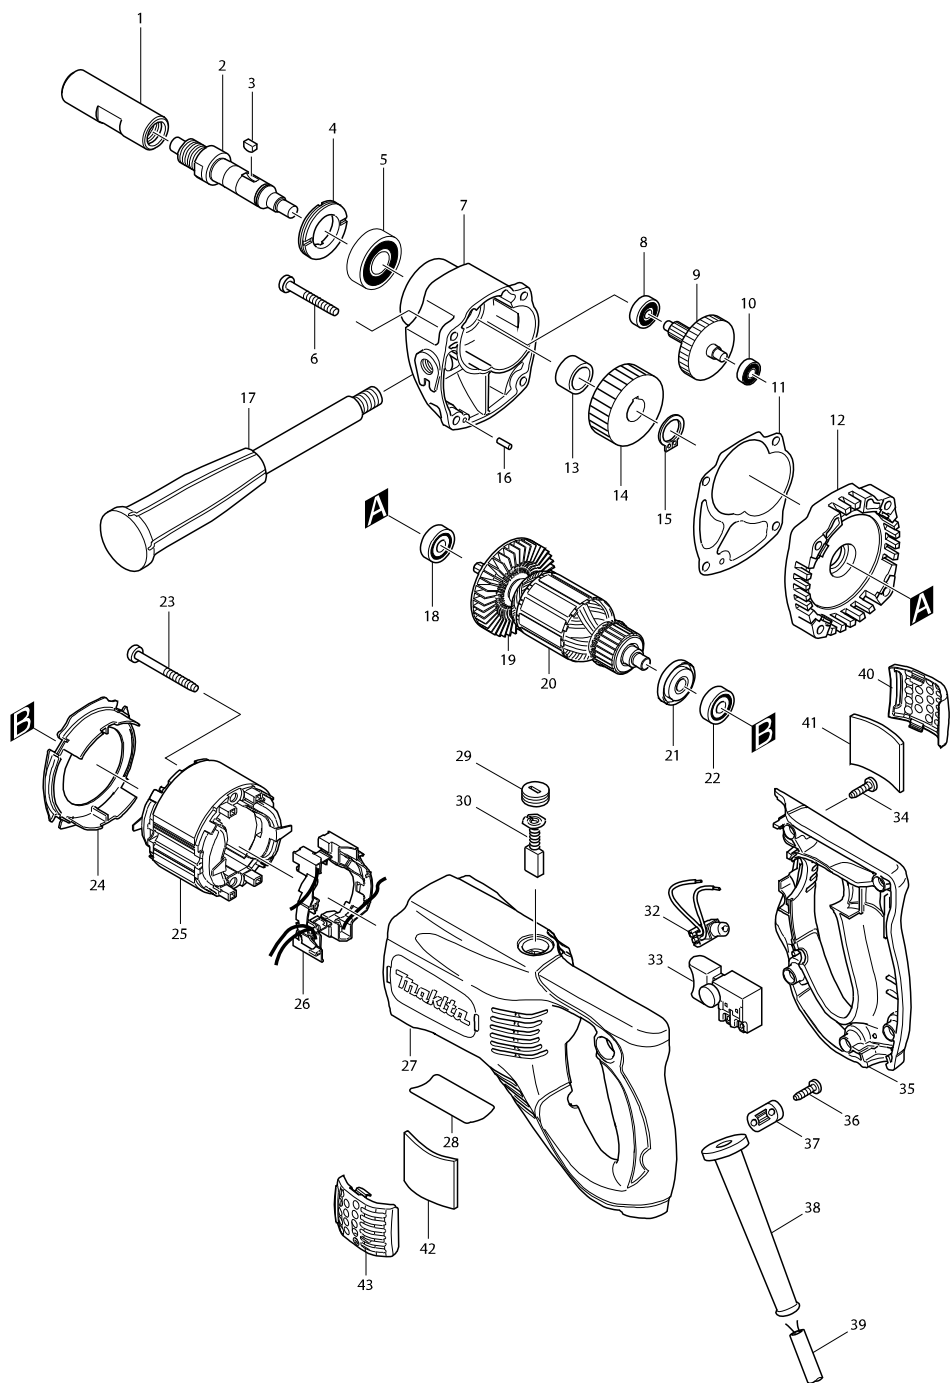

Modelo UT2204 MEZCLADORA

Modelo UT2204 MEZCLADORA

Página 1 / 2

Pieza	Código	Descripción	Info	CTD.	N/O	Opc. 1	Opc. 2	OBS.
001	324265-3	SUJETADOR DE MANGO P/UT2204		1				
002	324273-4	EJE P/UT2204		1				
003	254011-9	CUDA P/HP1030		1				
004	285807-7	RETEN DEL BALERO 22-36 P/6016,630		1				
005	211206-7	BALERO 6202LLB P/5007NB, 6016 ONT		1				
006	266211-9	TORNILLO 5X40 P/PV7001C		4				
007	317598-3	ENGRANE P/UT2204		1				
008	211016-2	BALERO 626LLB P/6013BR, 6016BR, 60		1				
009	226826-4	ENGRANE 7-45 P/UT2204		1				
010	210006-2	BALERO ONT A 2100266)		1				
011	419529-9	EMPAQUE P/UT2204		1	*			
011-1	419529-9	EMPAQUE P/UT2204	O	1				
012	153414-3	CUBIERTA DE ENGRANE P/UT2204		1				
013	257719-4	MANGA 15 P/UT2204		1				
014	226561-4	ENGRANE HELICOIDAL 43 P/UT2204		1				
015	961055-9	EMPAQUE DE RETEN S-15 P/HP1500,S		1				
016	256180-2	PERNO P/DS5000, P/DS4011		1				
017	152892-4	MANGO COMPLETO P/UT2204		1				
018	211031-6	BALERO 608LLB P/1911B DESC 21000		1				
019	241850-6	VENTILADOR 60 P/6905H		1				
020	513651-5	ARMADURA 115V P/UT2204		1				
D10		INC. 18,19,21,22						
021	681644-1	ARANDELA DE AISLAMIENTO P/4140		1				
022	211031-6	BALERO 608LLB P/1911B DESC 21000		1				
023	266046-8	TORNILLO 5X50 P/HR3000C		2				
024	419417-0	BASE DEL BAFLE P/UT2204		1				
025	634551-7	CAMPO 120V P/UT2204		1				
026	638439-3	PORTA ESCOBILLAS P/UT2204		1				
027	154874-2	CARACAZA P/UT2204		1				
C10	643708-9	DEPOSITO DEL CARBON P/9015B		2				
028	862264-2	UT2204 NAME PLATE		1				
029	643750-0	TAPA DE CARBON P/HM1100, 5740NB		2	*			
029-1	643515-0	HOLDER CAP 7-11	O	2				
030	191963-2	JUEGO DE CARBONES CB-303 P/9403		1	*			
030-1	194996-6	JUEGO DE CARBONES CB-303 P/4100	<	1				
032	631701-5	LAMPARA GUIA P/UT2204		1				
033	650203-2	INTERRUPTOR P/UT2204		1				
034	265995-6	TORNILLO GUIA 4X18 PHR2400,5740N		5				
035	419416-2	MANGO DE LA CUBIERTA P/UT2204		1				
036	265995-6	TORNILLO GUIA 4X18 PHR2400,5740N		2				
037	687063-9	BRIDA DEL CABLE P/1100,1900B,HR24		1				
038	682559-5	CUBLE CABLE 8 P/GD0800C		1				
039	664064-4	CABLE DE PODER No.18-2-2.5 P/JR300		1				
040	345691-3	CUBIERTA P/UT2204		1				
041	423322-5	FILTRO P/UT2204		1				
042	423322-5	FILTRO P/UT2204		1				
043	345691-3	CUBIERTA P/UT2204		1				
A01	315113-7	MIXING BLADE		1	*			