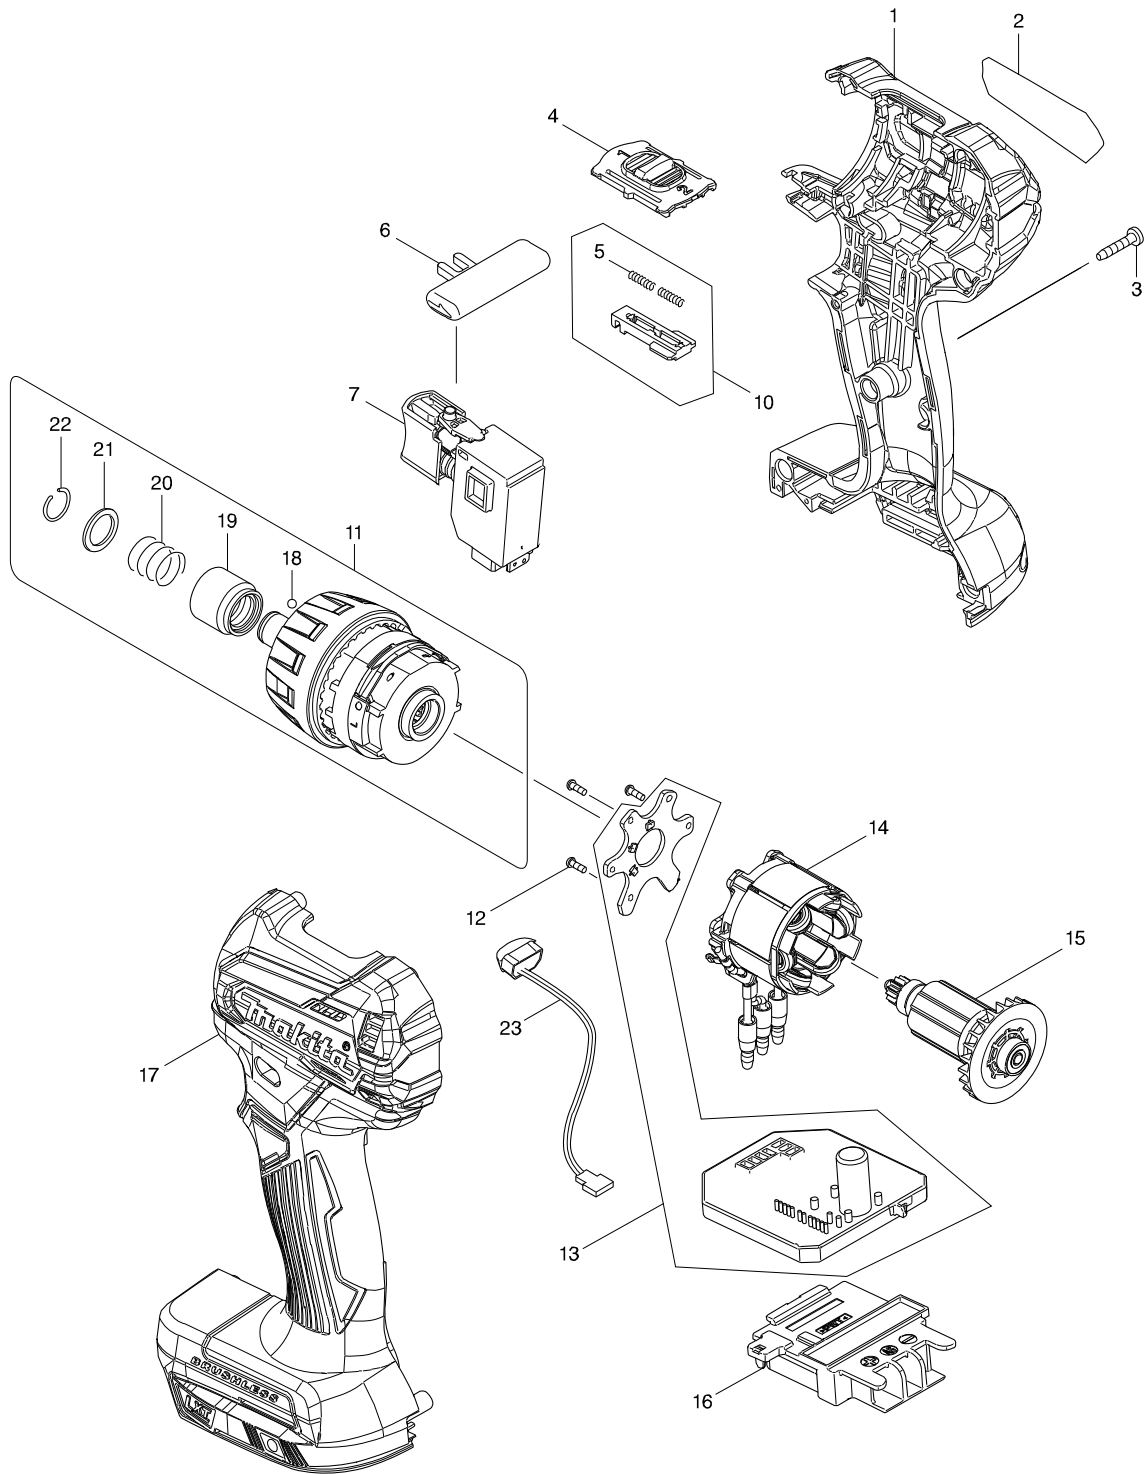

# Modelo DDF083 CORDLESS DRIVER DRILL

# Modelo DDF083 CORDLESS DRIVER DRILL

Artículo	Código	Descripción	Interc	Cantida	N/O	Opción 1	Opción 2	Notas
001	183E19-5	HOUSING SET		1				
C10	263005-3	RUBBER PIN 6		2				
C20	252126-6	HEX. LOCKING NUT M4-7		2				
D10		INC. 17						
002	852M58-1	DDF083 NAME PLATE		1				
003	266429-2	TAPPING SCREW 3X16		8				
004	457020-9	SPEED CHANGE LEVER		1				
005	233025-1	COMPRESSION SPRING 2		2				
006	419041-9	F/R CHANGE LEVER		1				
007	650689-0	SWITCH C3JW-2B		1				
010	123587-6	CHANGE LEVER ASS'Y		1				
D10		INC. 5						
011	123869-6	GEAR ASSEMBLY		1				
D10		INC. 18-22						
012	266490-9	TAPPING SCREW PT 2X6		3				
013	620555-5	CONTROLLER		1				
014	629228-7	STATOR		1				
015	619410-6	ROTOR		1				
016	643874-2	TERMINAL		1				
017	183E19-5	HOUSING SET		1				
C10	263005-3	RUBBER PIN 6		2				
C20	252126-6	HEX. LOCKING NUT M4-7		2				
D10		INC. 1						
018	216019-1	STEEL BALL 3		2				
019	326677-6	BIT SLEEVE		1				
020	233005-7	COMPRESSION SPRING 13		1				
021	347004-4	BIT WASHER		1				
022	231965-7	RING SPRING 10		1				
023	620549-0	LED CIRCUIT		1				
A01	251314-2	+ SCREW M4X12		1				
A02	346317-0	HOOK		1				
A03	784244-7	+ BIT 2-50		1				
A04B	141856-3	PLASTIC CARRYING CASE COMPLETE		1				
C10	162302-3	LATCH		2				
A04C	141856-3	PLASTIC CARRYING CASE COMPLETE		1				
C10	162302-3	LATCH		2				
A05B	450128-8	BATTERY COVER		1				
A05C	450128-8	BATTERY COVER		1				
A06B	***DC18RC	DC18RC FAST CHARGER		1				
D10		COMPO-PARTS						
A06C	***DC18RC	DC18RC FAST CHARGER		1				
D10		COMPO-PARTS						
A07B	197600-6	BATTERY BL1830B SET		2				
A07C	197280-8	BATTERY BL1850B SET		2				