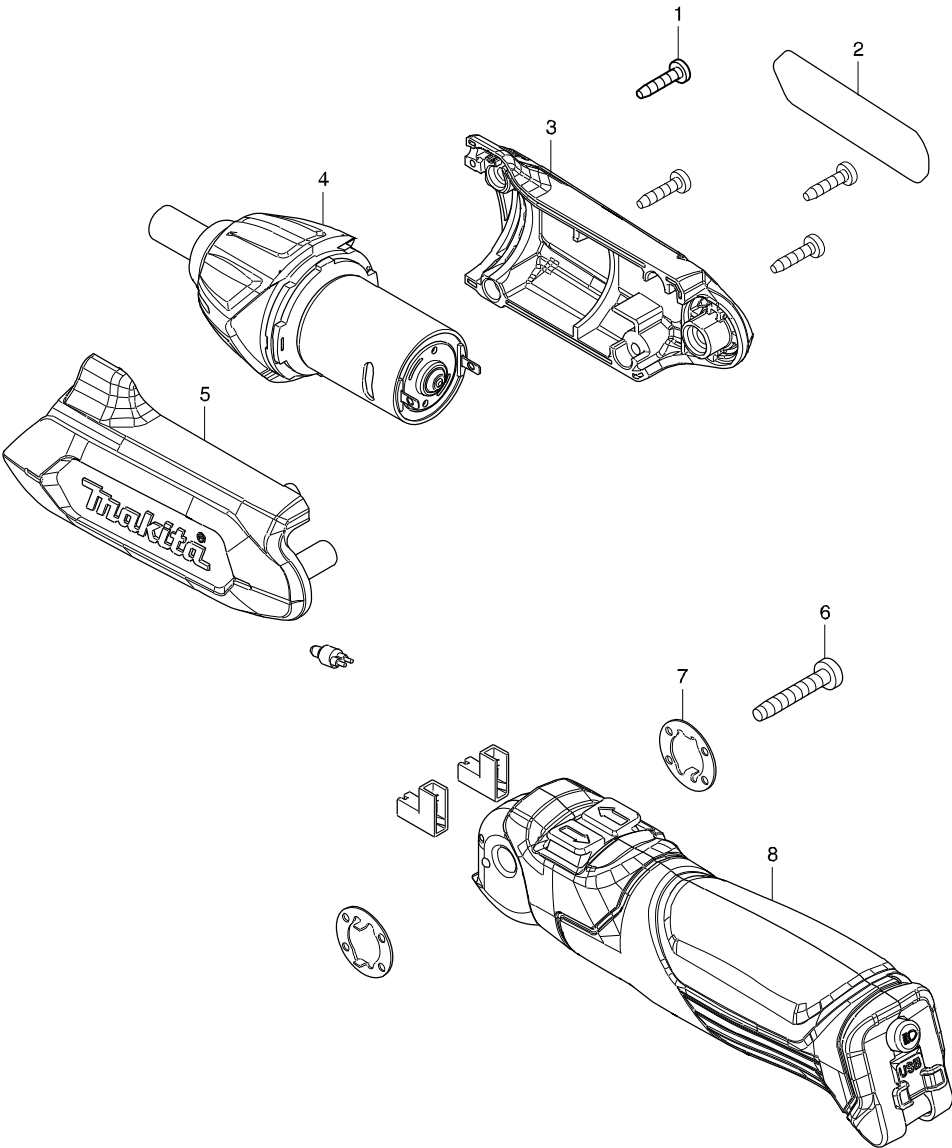

Modelo DF001D IN-LINE CORDLESS SCREWDRIVER

# Modelo DF001D IN-LINE CORDLESS SCREWDRIVER

Pieza	Código	Descripción	Info	CTD.	N/O	Opc. 1	Opc. 2	OBS.
001	266404-8	TORNILLO ROSCADOR 3X14 P/TD020I		4				
002	852X12-1	DF001D NAME PLATE		1				
003	183F38-7	MOTOR HOUSING SET		1				
D10		INC. 5						
004	123911-3	GEAR ASSY(NON EMC COMPLIANT)		1				
C10	221532-6	SPUR GEAR 20B		3				
C20	221531-8	MOTOR PINION		1				
C30	629246-5	DC MOTOR		1				
C40	265172-0	TORNILLO P/TD020D		2				
005	183F38-7	MOTOR HOUSING SET		1				
D10		INC. 3						
006	266374-1	TORNILLO 4X25 P/HR2470		1				
007	267803-7	ARANDELA DE PRESION P/TD020D		2				
008A	620627-6	CONTROLLER ASSEMBLY		1	*			
008-1A	620693-3	BATTERY INTEGRATED CONTROLLEF		1				
008-1B	620693-3	BATTERY INTEGRATED CONTROLLEF		1				
A01A	D-61525	BIT CASE SET D		1				
A01B	D-62365	BIT CASE SET F		1				
A02A	630A41-4	ADP07 AC ADAPTER		1	*			
A02-1A	198372-6	ADP07 AC ADAPTER SET	<	1				
A02-1B	198372-6	ADP07 AC ADAPTER SET		1				
A03	661750-8	USB CABLE		1	*			
A03-1	661753-2	USB CABLE	O	1				
A04A	821704-9	PLASTIC CASE		1				
A04B	831276-6	TOOL BAG		1				