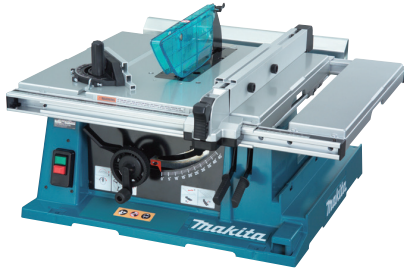

Sierra de banco

2704

154

Poderoso motor que permite cortar madera 4" x 8" con mesa telescópica.

- Guía con un deslizamiento suave con anti-levantamiento con riel figura T.
- Extensión trasera y lateral para la mesa están disponibles con una opción.

Potencia	1,650W
Máx. capacidad de corte	a 0 grados: 93 mm (3-5/8") a 45 grados: 64 mm (2-1/2")
Diámetro del disco	260 mm (10-1/4")
Velocidad sin carga	4,800rpm
Corte inglete capacidad	-0.5 - 45.5
Dimensiones (LxAxA)	665x766x344mm (26-1/4"x30-1/4"x13-1/2")
Peso neto	35.6 - 37.3 kg (78.5 - 82.3 lbs.)