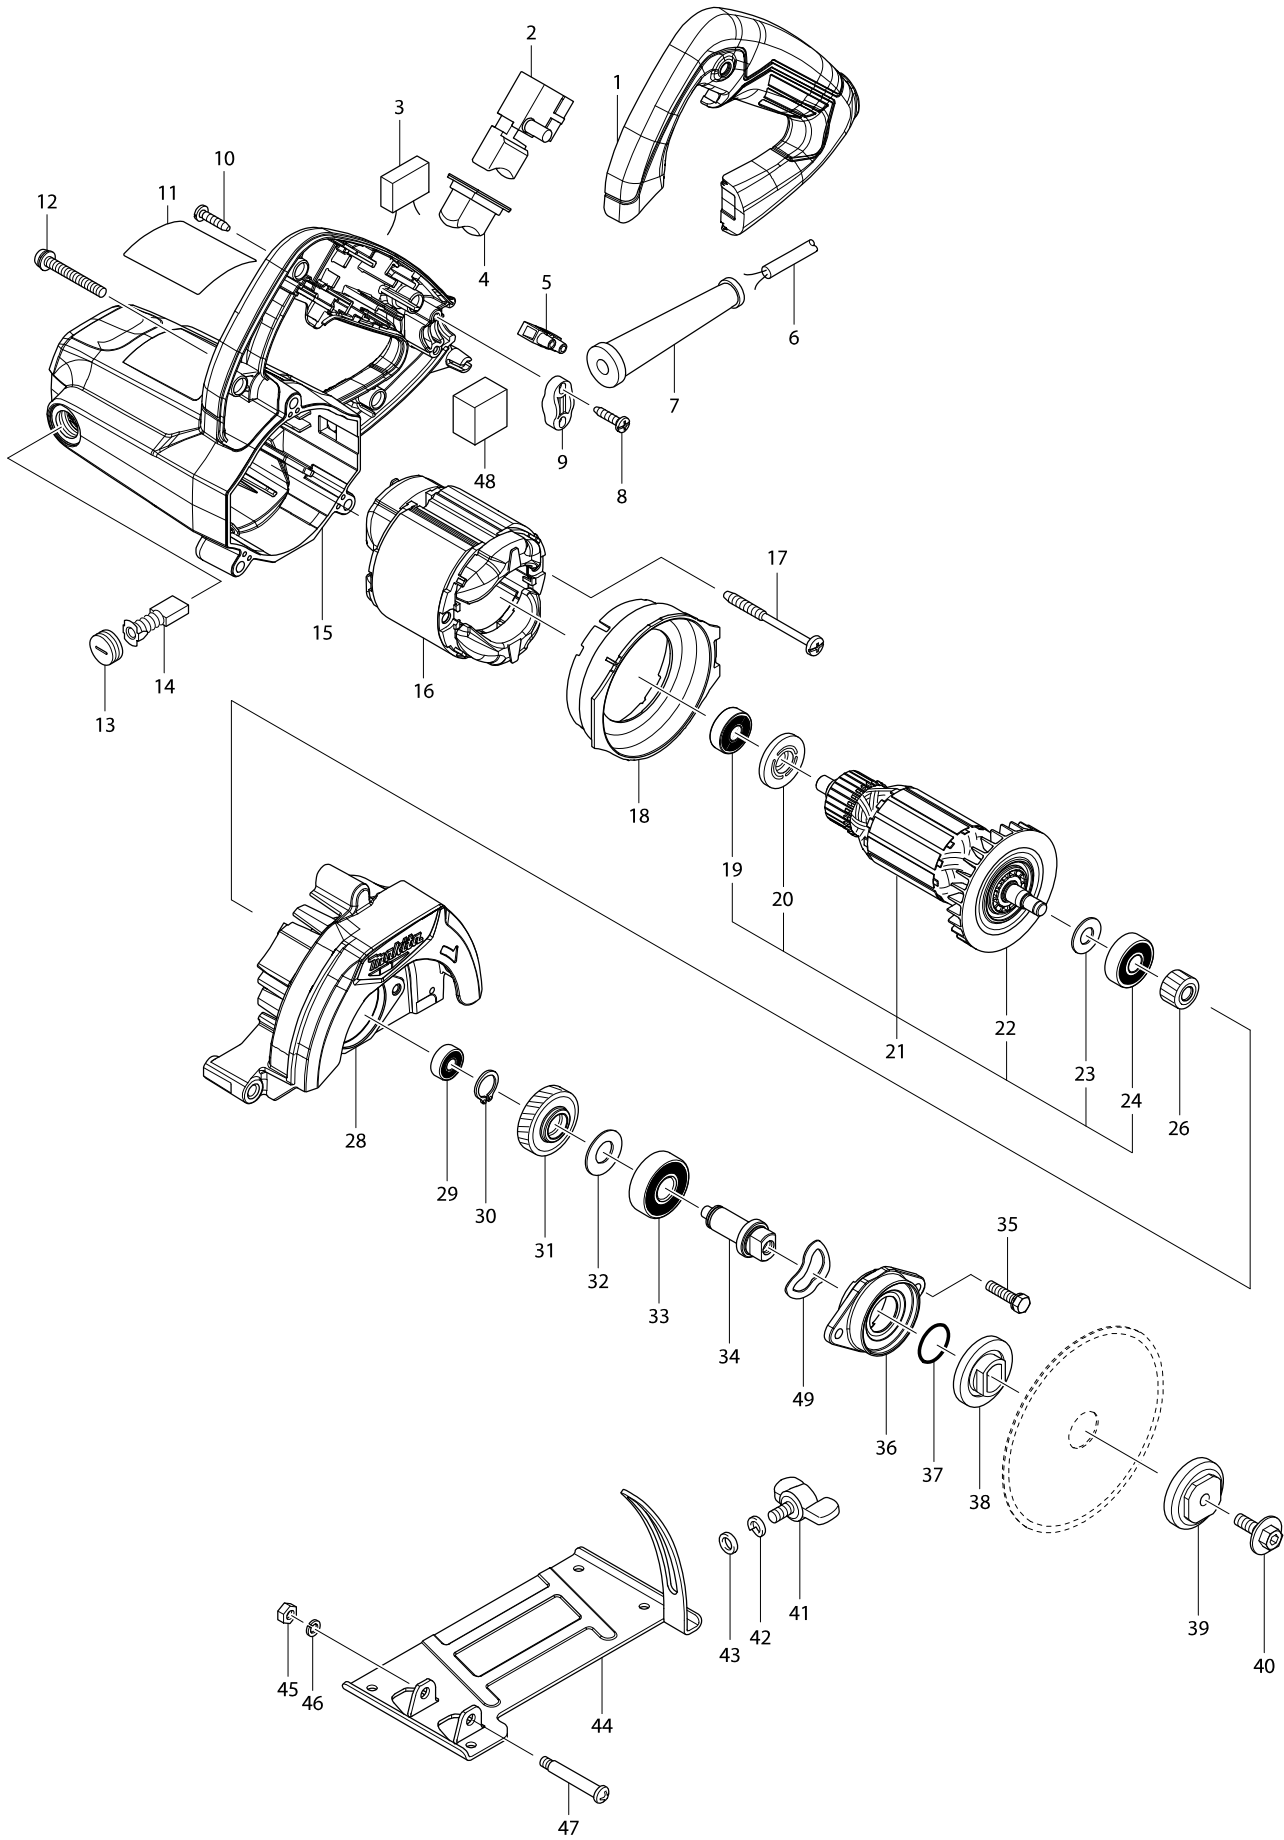

Modelo M0400 110MM CUTTER

Modelo M0400 110MM CUTTER

Pieza	Código	Descripción	Info	CTD.	N/O	Opc. 1	Opc. 2	OBS.
001	455582-1	HANDLE COVER		1				
002	650239-1	SWITCH FA1-6/1B		1				
004	424585-6	DUST COVER		1				
006	664881-2	POWER SUPPLY CORD #18-2-2.0		1				
007	682569-2	CORD GUARD 8-85		1	*			
007-1	682583-8	CORD GUARD	O	1				
008	266841-6	TAPPING SCREW 4X18		2				
009	687123-7	STRAIN RELIEF		1				
010	266841-6	TAPPING SCREW 4X18		4				
011	850P25-8	M0400 NAME PLATE		1				
012	265104-7	PAN HEAD SCREW M5X40		3				
013	644500-6	HOLDER CAP 7X11		2				
014	194996-6	CARBON BRUSH CB-303		1				
015	142986-3	MOTOR HOUSING COMPLETE		1				
C10	644501-4	BRUSH HOLDER 5X11		2				
016	594621-3	FIELD ASS'Y 115V		1				
C10	654220-4	RING TERMINAL		2				
C20	654501-6	CONNECTOR P-1.25		2				
017	266826-2	TAPPING SCREW 5X60		2				
018	454369-8	BAFFLE PLATE		1				
019	210046-0	BALL BEARING 608ZZ		1				
020	681644-1	INSULATION WASHER		1				
021	513876-1	ARMATURE ASS'Y 115V		1				
D10		INC. 19,20,22-24						
022	240053-9	FAN 65		1				
023	267231-6	FLAT WASHER 9		1				
024	211488-1	BALL BEARING 629DDW		1				
026	227762-7	HELICAL GEAR 14		1				
028	142985-5	BLADE CASE COMPLETE		1				
C10	263002-9	RUBBER PIN 4		1				
029	210137-7	BALL BEARING 606ZZ		1				
030	257993-4	RETAINING RING (EXT) S-12		1				
031	227763-5	HELICAL GEAR 32		1				
032	267238-2	FLAT WASHER 12		1				
033	211345-3	BALL BEARING 6201DDW		1				
034	326561-5	SPINDLE		1				
035	265497-2	+ HEX. BOLT M5X20		2				
036	319254-1	BEARING BOX		1				
037	213279-6	O RING 18		1				
038	224080-4	INNER FLANGE 36		1				
039	224081-2	OUTER FLANGE 36		1				
040	266510-9	HEX. SOCKET HEX. BOLT M6X18		1				
041	265754-8	THUMB SCREW M6X12		1				
042	942151-2	SPRING WASHER 6		1				
043	941151-9	FLAT WASHER 6		1				
044	346850-2	BASE		1				
045	252137-1	HEX. NUT M5-8		1				
046	942101-7	SPRING WASHER 5		1