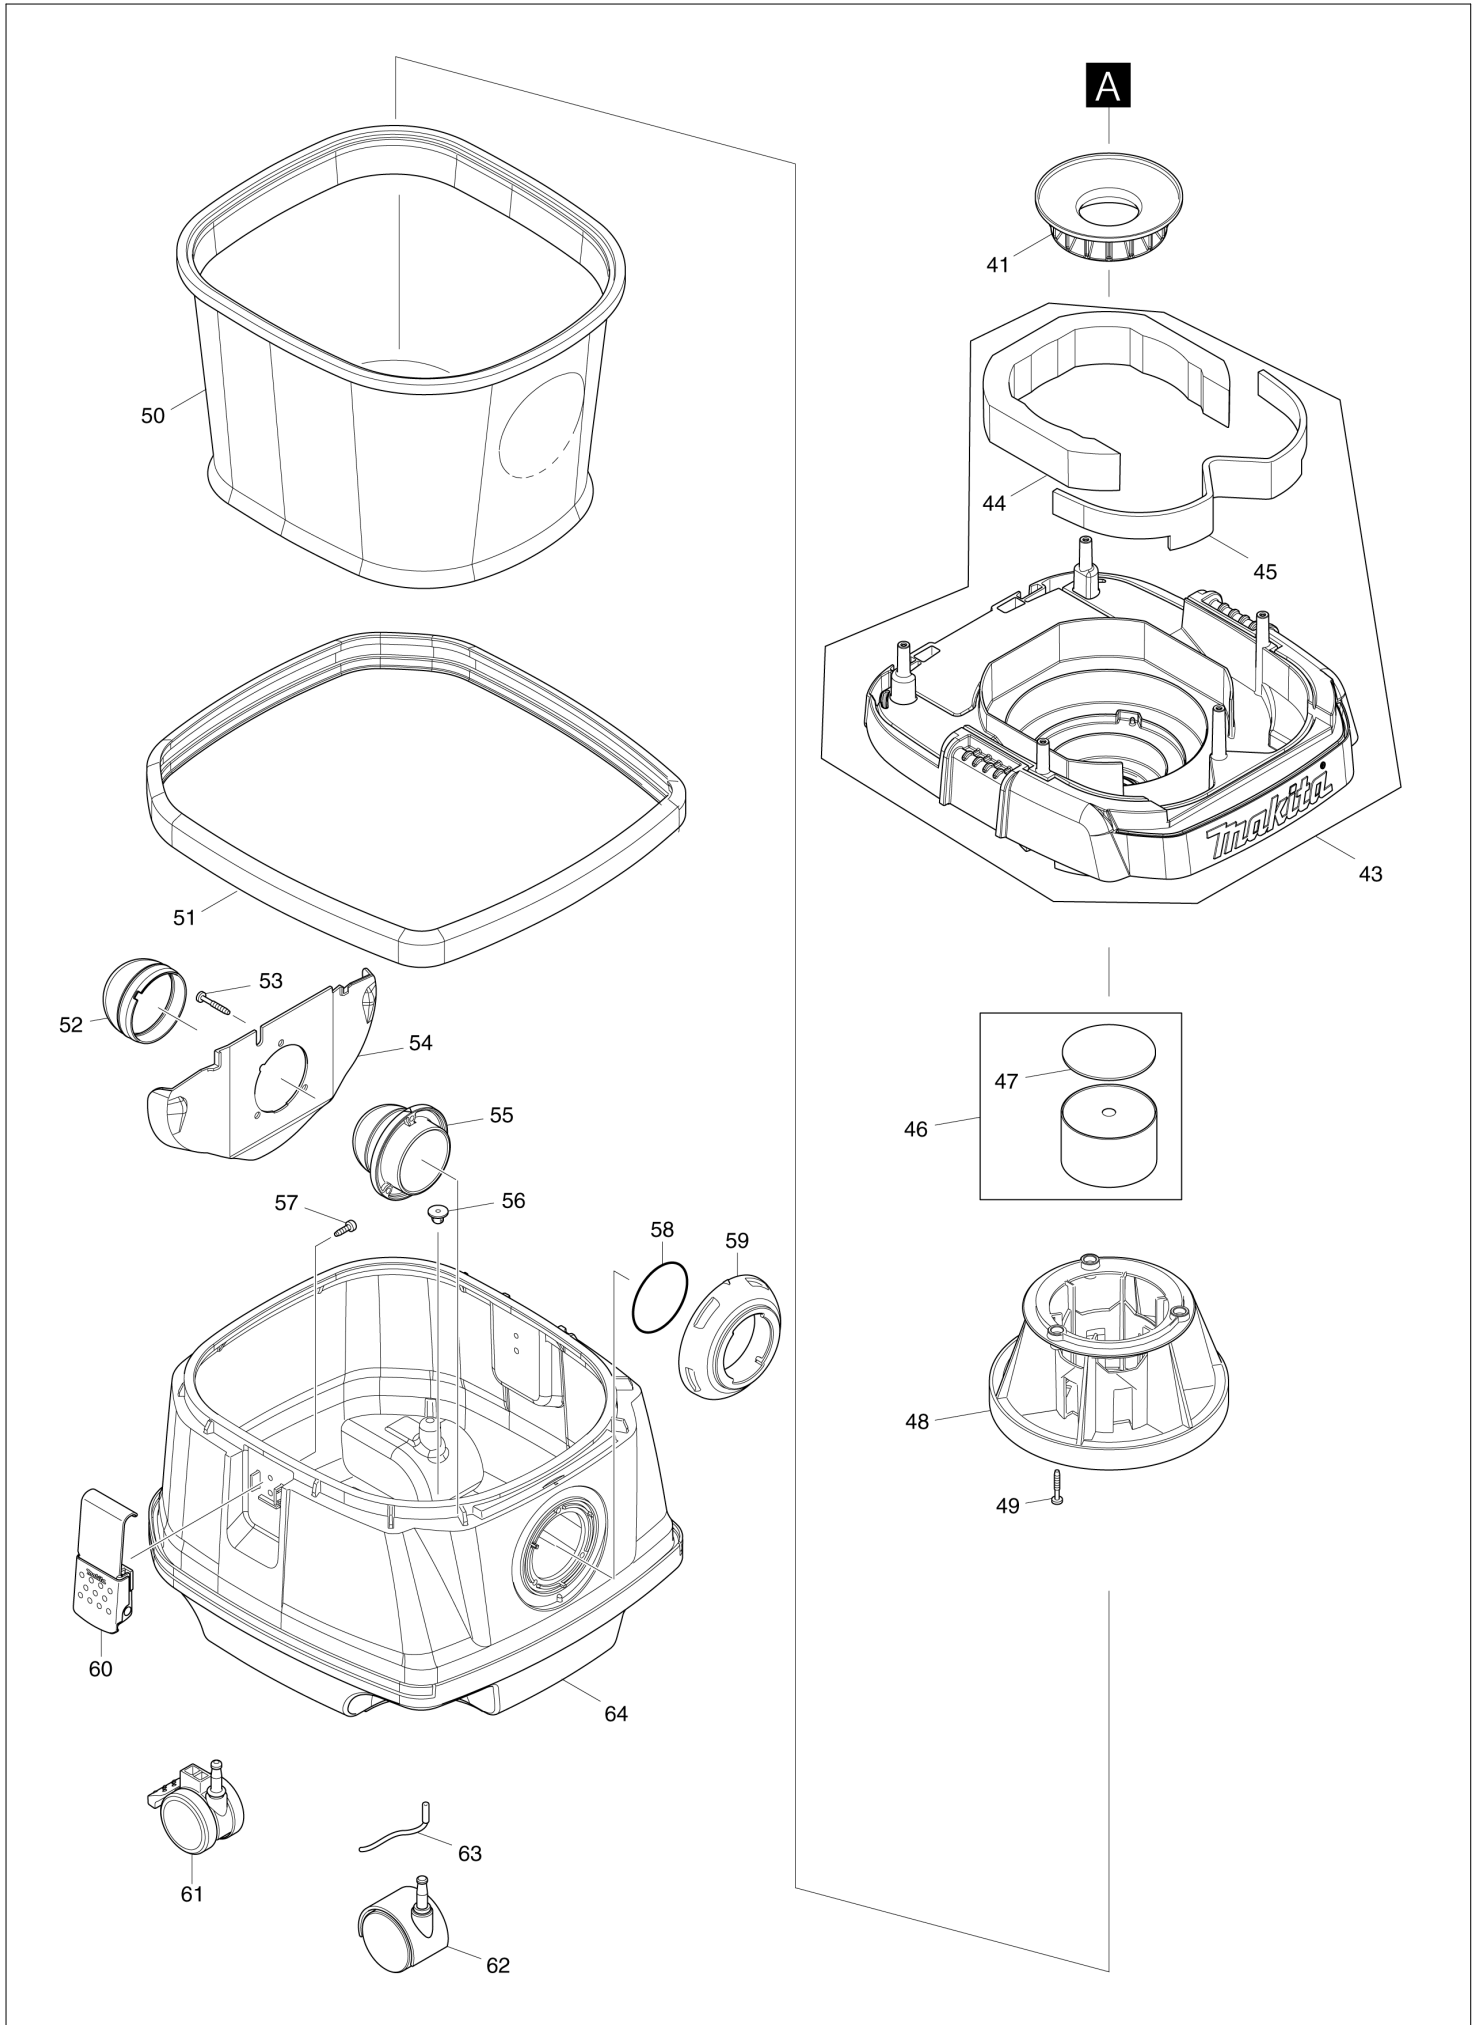

Diagram / Parts List

DVC865L

CORDLESS VACUUM CLEANER

(MX) DVC865L / CORDLESS VACUUM CLEANER

(MX) DVC865L / CORDLESS VACUUM CLEANER

DVC865L / CORDLESS VACUUM CLEANER

Item	Sub	Parts No.	Parts Description	Qty	I/C	E/C No.	Close No.	Remark
001		143174-5	BATTERY COVER COMPLETE	1				
	C10	891977-8	CAUTION LABEL	1				
002		857B13-2	DVC865L NAME PLATE	1				
003		455734-4	GRIP	1				
004		459262-1	SWITCH BUTTON	1				
005		234273-5	COMPRESSION SPRING 20	2				
006		266340-8	TAPPING SCREW 4X65	6				
007		144409-7	COWLING COMPLETE	1				
	D10		INC. 8,9					
008		263005-3	RUBBER PIN 6	4				
009		424688-6	TOP DAMPER	1				
010		266326-2	TAPPING SCREW 4X18	2				
011		451343-7	SWITCH HOLDER	1				
012		686023-8	RECEPTACLE SLEEVE	4				
013		650622-2	SWITCH	1				
014		961062-2	STOP RING E-12	1				
015		620649-6	LED CIRCUIT	1				
016		631922-9	SUB CONTROLLER	1				
017		961013-5	STOP RING E-7	1				
018		144479-6	SWITCH BASE COMPLETE	1				
	C10	812D41-6	INDICATION LABEL	1				
019		213176-6	O RING 14	1				
020		455733-6	SWITCH LEVER	1				
021		213054-0	O RING 9	1				
022		451344-5	SWITCH DIAL	1				
023		455728-9	BATTERY COVER HOOK	1				
024		231240-1	COMPRESSION SPRING 7	1				
025		644808-8	TERMINAL	2				
026		455729-7	TERMINAL BASE	1				
027		620639-9	CONTROLLER	1				
029		651910-0	SWITCH D2VW-01-3HS	1				
030		686039-3	RECEPTACLE SLEEVE	1				
031		857B21-3	DVC865L SERIAL NO. LABEL	1				
033		252268-6	HEX. NUT M6	1				
034		412581-6	SEPARATOR	1				
035		253752-4	FLAT WASHER 8	1				
036		240178-9	FAN 104	1				
037		313062-2	FLANGE	1				
038		424685-2	RUBBER RING 60	1				
039		127602-8	MOTOR ASSEMBLY	1				
	D10		INC. 66-76					
040		424686-0	RUBBER RING 120	1				
041		422590-7	SUPPORT RING	1				
042		424690-9	REAR BLOCK FILTER	2				
043		143175-3	TANK COVER COMPLETE	1				
	D10		INC. 44,45					
044		424691-7	BAND DAMPER	1				
045		424689-4	FRONT DAMPER	1				
046		158166-1	FLOAT COMPLETE	1				
	D10		INC. 47					
047		423365-7	SPONGE SEAL 70	1				
048		419725-9	FLOAT CAGE	1				
049		266374-1	TAPPING SCREW 4X25	3				
050		140248-3	CLOTH FILTER COMPLETE	1				
051		422148-2	BUMPER	1				
052		424382-0	RUBBER HOLDER	1				
053		266257-5	TAPPING SCREW 4X28	3				
054		419351-4	HOLDER PLATE	1				
055		419350-6	HOLDER	1				
056		421468-1	CORD SEAL	1				
057		266192-7	TAPPING SCREW 4X14	4				
058		213655-4	O RING 56	1				
059		451348-7	INLET	1				
060		168537-4	HOOK	2				
061		168535-8	CASTER 50	2				