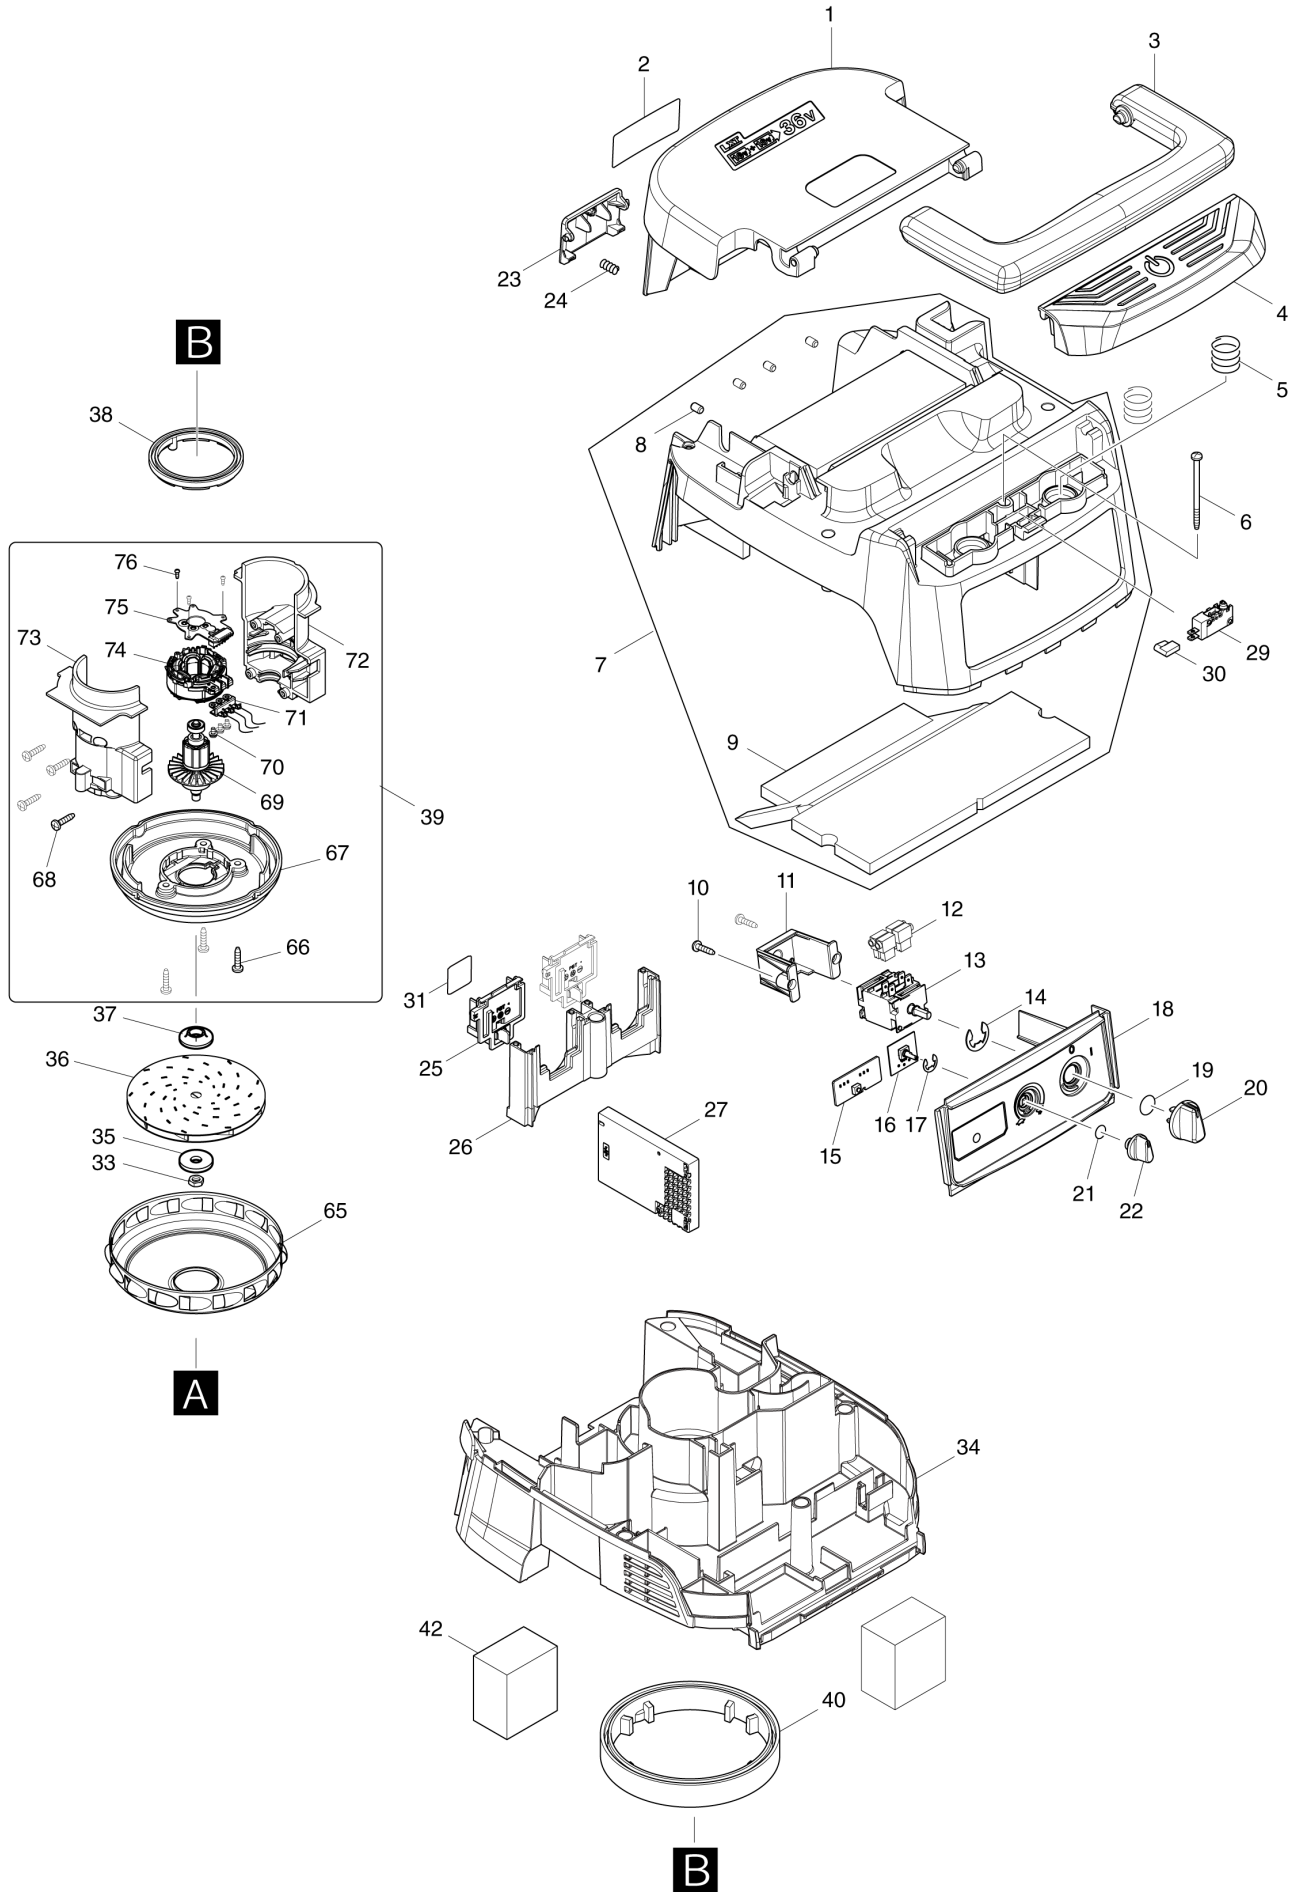

Diagram / Parts List

DVC865L

CORDLESS VACUUM CLEANER

(MX) DVC865L / CORDLESS VACUUM CLEANER

(MX) DVC865L / CORDLESS VACUUM CLEANER

DVC865L / CORDLESS VACUUM CLEANER

Item	Sub	Parts No.	Parts Description	Qty	I/C	E/C No.	Close No.	Remark
001		143174-5	BATTERY COVER COMPLETE	1				
	C10	891977-8	CAUTION LABEL	1				
002		857B13-2	DVC865L NAME PLATE	1				
003		455734-4	GRIP	1				
004		459262-1	SWITCH BUTTON	1				
005		234273-5	COMPRESSION SPRING 20	2				
006		266340-8	TAPPING SCREW 4X65	6				
007		144409-7	COWLING COMPLETE	1				
	D10		INC. 8,9					
008		263005-3	RUBBER PIN 6	4				
009		424688-6	TOP DAMPER	1				
010		266326-2	TAPPING SCREW 4X18	2				
011		451343-7	SWITCH HOLDER	1				
012		686023-8	RECEPTACLE SLEEVE	4				
013		650622-2	SWITCH	1				
014		961062-2	STOP RING E-12	1				
015		620649-6	LED CIRCUIT	1				
016		631922-9	SUB CONTROLLER	1				
017		961013-5	STOP RING E-7	1				
018		144479-6	SWITCH BASE COMPLETE	1				
	C10	812D41-6	INDICATION LABEL	1				
019		213176-6	O RING 14	1				
020		455733-6	SWITCH LEVER	1				
021		213054-0	O RING 9	1				
022		451344-5	SWITCH DIAL	1				
023		455728-9	BATTERY COVER HOOK	1				
024		231240-1	COMPRESSION SPRING 7	1				
025		644808-8	TERMINAL	2				
026		455729-7	TERMINAL BASE	1				
027		620639-9	CONTROLLER	1				
029		651910-0	SWITCH D2VW-01-3HS	1				
030		686039-3	RECEPTACLE SLEEVE	1				
031		857B21-3	DVC865L SERIAL NO. LABEL	1				
033		252268-6	HEX. NUT M6	1				
034		412581-6	SEPARATOR	1				
035		253752-4	FLAT WASHER 8	1				
036		240178-9	FAN 104	1				
037		313062-2	FLANGE	1				
038		424685-2	RUBBER RING 60	1				
039		127602-8	MOTOR ASSEMBLY	1				
	D10		INC. 66-76					
040		424686-0	RUBBER RING 120	1				
041		422590-7	SUPPORT RING	1				
042		424690-9	REAR BLOCK FILTER	2				
043		143175-3	TANK COVER COMPLETE	1				
	D10		INC. 44,45					
044		424691-7	BAND DAMPER	1				
045		424689-4	FRONT DAMPER	1				
046		158166-1	FLOAT COMPLETE	1				
	D10		INC. 47					
047		423365-7	SPONGE SEAL 70	1				
048		419725-9	FLOAT CAGE	1				
049		266374-1	TAPPING SCREW 4X25	3				
050		140248-3	CLOTH FILTER COMPLETE	1				
051		422148-2	BUMPER	1				
052		424382-0	RUBBER HOLDER	1				
053		266257-5	TAPPING SCREW 4X28	3				
054		419351-4	HOLDER PLATE	1				
055		419350-6	HOLDER	1				
056		421468-1	CORD SEAL	1				
057		266192-7	TAPPING SCREW 4X14	4				
058		213655-4	O RING 56	1				
059		451348-7	INLET	1				
060		168537-4	HOOK	2				
061		168535-8	CASTER 50	2				