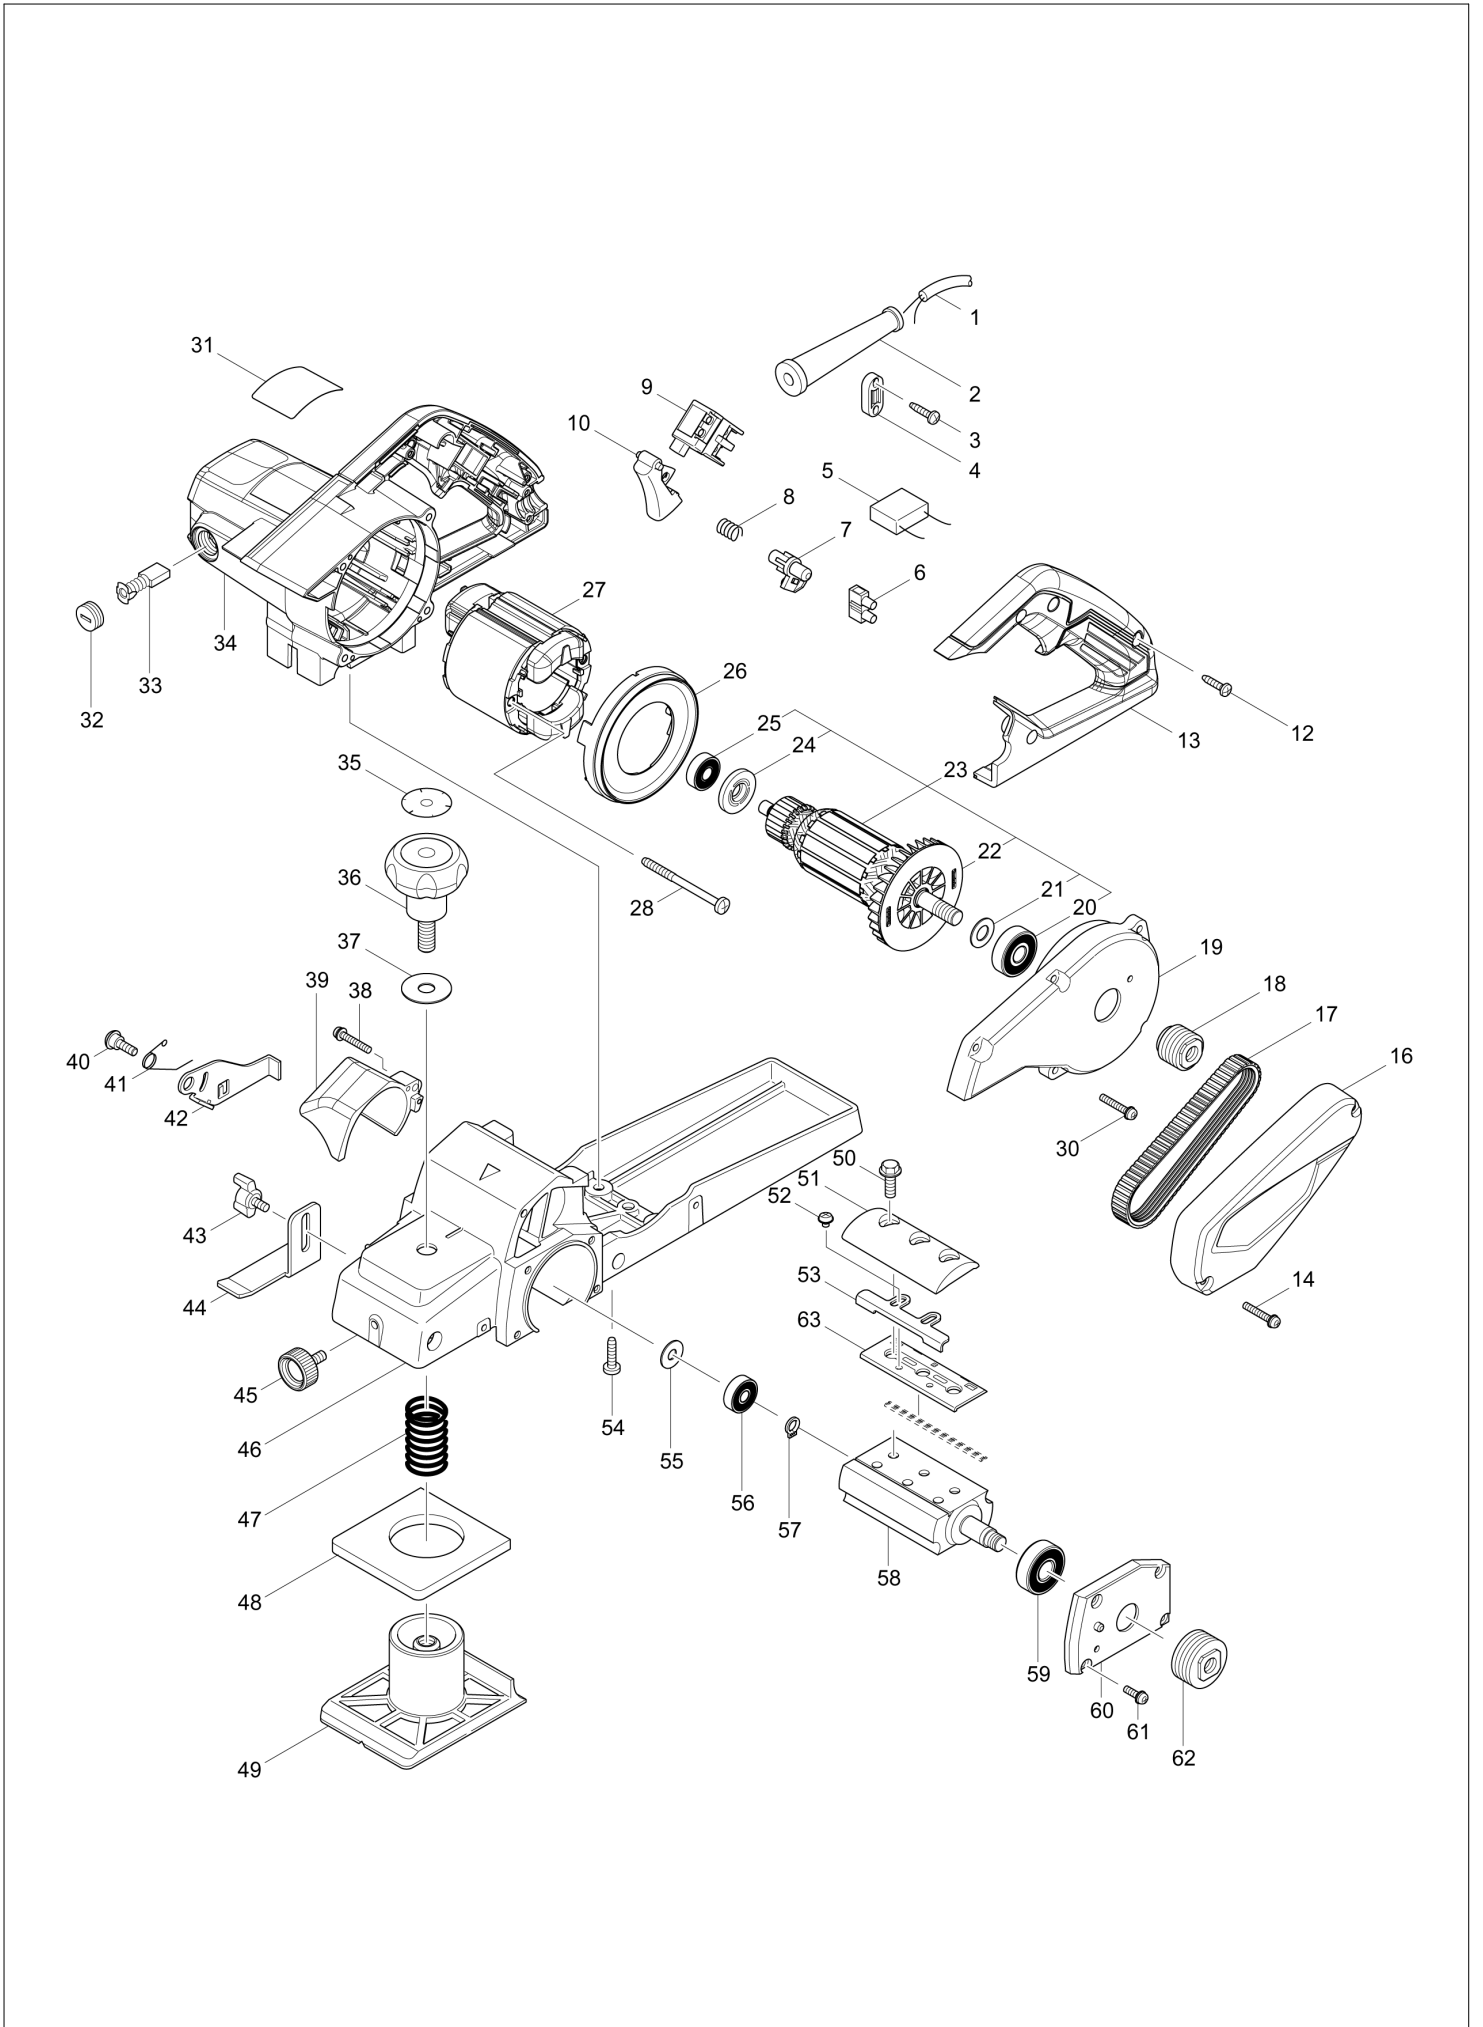

MX	MEXICO
----	--------

Diagram / Parts List

M1100

82MM PLANER

(MX) M1100 / 82MM PLANER

MX	MEXICO
-----------	---------------

M1100 / 82MM PLANER

Item	Sub	Parts No.	Parts Description	Qty	I/C	E/C No.	Close No.	Remark
001		664881-2	POWER SUPPLY CORD #18-2-2.0	1				
002		682503-2	CORD GUARD 8-90	1				
003		266326-2	TAPPING SCREW 4X18	2				
004		687123-7	STRAIN RELIEF	1				
007		418872-3	LOCK OFF BUTTON	1				
008		233423-9	COMPRESSION SPRING 9	1				
009		650545-4	SWITCH TGA115CT-2	1				
010		418873-1	SWITCH LEVER	1				
012		266326-2	TAPPING SCREW 4X18	3				
013A		454049-6	HANDLE COVER	1				
013B		412715-1	HANDLE COVER	1				
014		265101-3	PAN HEAD SCREW M4X25	2				
016		458047-2	BELT COVER	1				
017		225096-2	POLY V-BELT 5-285	1				
018		222166-8	V-PULLEY 5-23.5L	1				
019		317854-1	BRACKET	1				
020		211476-8	BALL BEARING 6200ZZ	1				
021		267256-0	FLAT WASHER 10	1				
022		240064-4	FAN 70	1				
023		513851-7	ARMATURE ASS'Y 115V	1				
	D10		INC. 20-22,24,25					
024		681644-1	INSULATION WASHER	1				
025		210046-0	BALL BEARING 608ZZ	1				
026		454051-9	BAFFLE PLATE	1				
027		599036-9	FIELD ASS'Y 115V	1				
	C10	654449-2	RING TERMINAL	2				
	C20	654485-8	PARALLEL SPLICE	2				
028		266352-1	TAPPING SCREW 5X65	2				
030		265101-3	PAN HEAD SCREW M4X25	5				
031		853P90-6	M1100 NAME PLATE	1				
032		643750-0	BRUSH HOLDER CAP 7-11	2				
033		194996-6	CARBON BRUSH SET CB-303	1				
034A		141792-3	MOTOR HOUSING COMPLETE	1				
034B		140U92-4	MOTOR HOUSING COMPLETE	1				
	C10	643708-9	BRUSH HOLDER 5-11	2				
035		800M18-7	SCALE LABEL	1				
036		271329-3	KNOB 50	1				
037		267258-6	FLAT WASHER 10	1				
038		265101-3	PAN HEAD SCREW M4X25	1				
039		418874-9	CHIP COVER	1				
040		265150-0	+SHOULDER SCREW M5X18	1				
041		231677-2	TORSION SPRING 9	1				
042		345507-2	DRUM COVER	1				
043		265760-3	THUMB SCREW M5X10	1				
044		345506-4	DEPTH GUIDE	1				
045		265767-9	THUMB SCREW M6X13	1				
046		154501-1	MAIN FRAME COMPLETE	1				
047		233422-1	COMPRESSION SPRING 19	1				
048		421902-1	RUBBER PACKING	1				
049		317852-5	FRONT BASE	1				
050		265512-2	FLANGE HEX.BOLT M6X17	6				
051		187676-1	DRUM PLATE SET	1				
052		265132-2	+ PAN HEAD SCREW M4X5	4				
053		345644-2	ADJUST PLATE	2				
054		266420-0	TAPPING SCREW 5X20	4				
055		267293-4	FLAT WASHER 7	1				
056		210030-5	BALL BEARING 627ZZ	1				
057		961003-8	RETAINING RING S-7	1				
058		161141-8	DRUM	1				
059		211477-6	BALL BEARING 6201ZZ	1				
060		317853-3	BEARING BOX	1				
061		265099-4	PAN HEAD SCREW M4X14	4				
062		222165-0	V-PULLEY 5-32.4	1				
063		343433-9	SET PLATE F/MINI BLADE	2				
A02		122695-0	BLADE GAUGE ASS'Y	1				