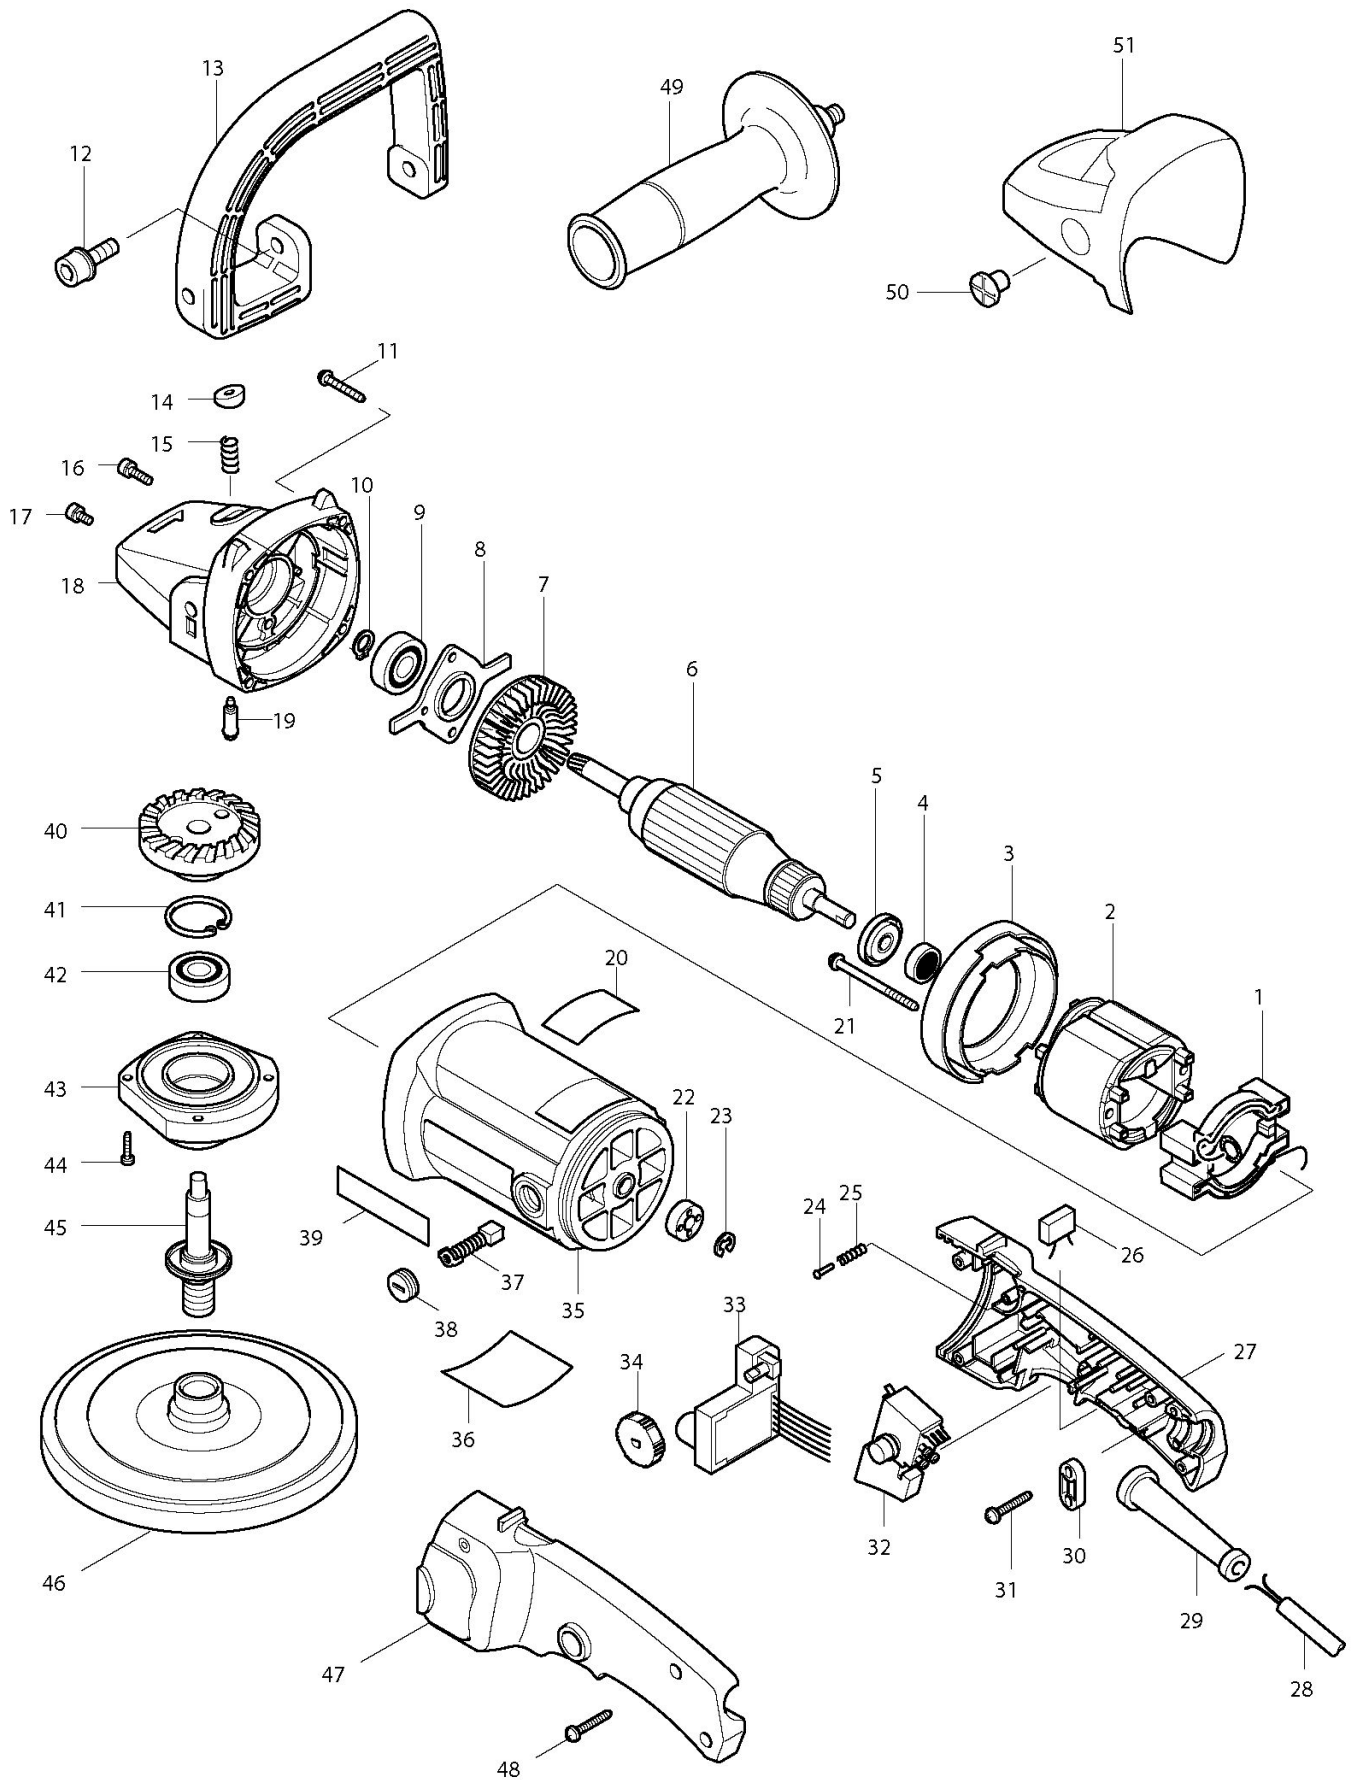

Posición	Código de la pieza	Name
1	539168-0	SUPPORT ASS'Y
2	634293-3	STATOR PARA 9227CB
3	416253-5	DEFLECTOR PARA 9227CB
4	211031-6	RODAMIENTO PARA 608LLB
5	681644-1	ARANDELA AISLANTE
6	516308-7	INDUCIDO 9227CB
7	240002-6	VENTILADOR 70 PARA 9227CB
8	285687-1	CIERRE RODAMIENTO 48 P/9227CB
9	211106-1	RODAMIENTO 6201LLB
10	961052-5	GRUPILLA S-12*
11	266012-5	TORNILLO RP WF PARA HR160DWH*
12	266171-5	TORNILLO ALLEN M8X25
13	416348-4	Asa cerrada
14	415491-6	BOTON BLOQUEO 9521/25/27NB
15	233072-2	MUELLE DE BLOQUEO 8 PARA 9541
16	911221-8	TORNILLO PLANO M5X16*
17	911211-1	TORNILLO M5X12*
18	159951-5	CARCASA DE ALUMINIO 9227CB
19	256504-2	PERNO BULON 9 9227CB
20	816330-7	INDICATION LABEL
21	266038-7	TORNILLO PF 5X70 PARA HP2030*
22	688110-9	CASQUILLO MAGNETICO P/9227CB
23	961012-7	GRUPILLA E-6*
24	255058-6	REMACHE 2
25	233002-3	MUELLE 3 PARA 9227CB
26	645200-1	CONDENSADOR PARA 420S ***
27	182917-0	CONJUNTO ASA PARA 9227CB
28	666216-3	POWER SUPPLY CORD 1.5-2-2.5
29	682503-2	SALIDA DE CABLE 8-90 /5103R***
30	687063-9	PRESILLA PARA 5903R/HR4000C
31	265995-6	TORNILLO RP 4X18 BGA452
32	651282-3	INTERRUPTOR PARA 9227CB
33	631227-7	REGULADOR 200-250V 9227CB
34	271417-6	DIAL 28 PARA 9227CB
35	182918-8	CARCASA MOTOR 9227CB
36	858696-9	NAME PLATE 9227CB
37	191963-2	ESCOBILLAS CB-303 PARA 5603R
38	643750-0	TAPON DE ESCOBILLA*
39	819001-5	MAKITA LABEL
40	227512-0	CORONA 52
41	962151-6	GRUPILLA R-32* BO6010
42	211106-1	RODAMIENTO 6201LLB
43	316896-2	SOPORTE RODAMIENTO
44	266034-5	TORNILLO RP 4X16 PARA 9541*
45	152551-0	EJE COMPLETO 9227CB
46	743053-3	Plato de velcro
47	182917-0	CONJUNTO ASA PARA 9227CB
48	265995-6	TORNILLO RP 4X18 BGA452