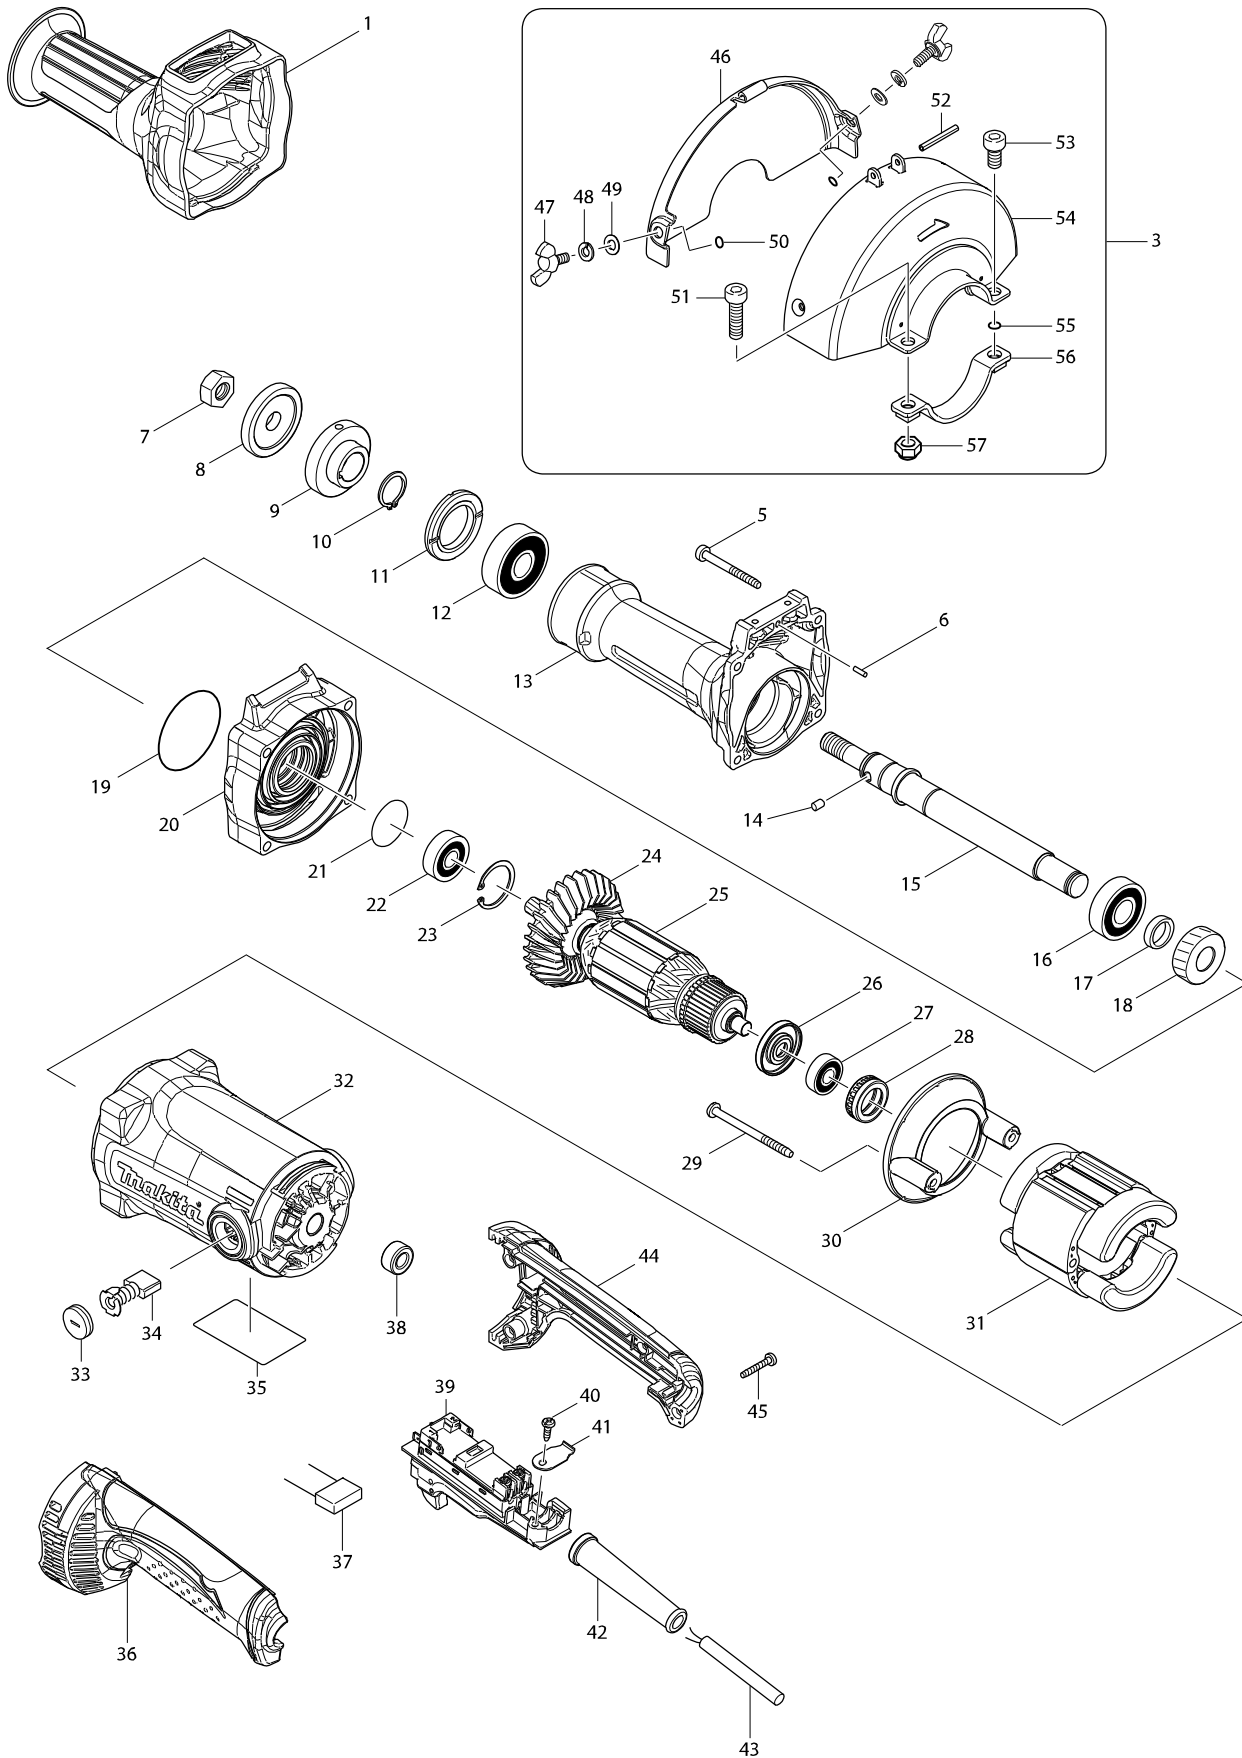

Modelo GS6000 ESMERIL RECTO 150MM

Pieza	Código	Descripción	Info	CTD.	N/O	Opc. 1	Opc. 2	OBS.
001	424549-0	INSULATION COVER		1				
003	123200-6	WHEEL COVER 150K ASSY		1				
	D10	INC. 46-57						
005	266046-8	TORNILLO 5X50 P/HR3000C		4				
006	256180-2	PERNO P/DS5000, P/DS4011		1				
007	252041-4	TUERCA HEX. 5/8-24 P/9105		1				
008	224467-0	OUTER FLANGE 51 A		1				
009	224458-1	INNER FLANGE 51		1				
010	961060-6	SEGURO P/2414		1				
011	285824-7	BEARING RETAINER 31-48		1				
012	211306-3	BALERO 6204B 5R1 NA P/LS1440		1				
013	318961-3	GEAR HOUSING		1				
014	268161-4	PERNO 5 P/TD020D		1				
015	326250-2	SPINDLE A		1				
016	211256-2	BALERO 6203LLB P/GA7001L		1				
017	257253-4	RING 17		1				
018	227766-9	HELICAL GEAR 47		1				
019	213656-2	EMPAQUE DE GOMA "O" P/HM1211		1				
020	318962-1	GEAR HOUSING COVER		1				
021	213487-9	ANILLO DE GOMA 13 P/GA9050R		1				
022	211129-9	BALERO 6201DDW P/3601B, 5740NB /		1				
023	962151-6	SEGURO DE RETEN R-32 P/9524NB,95		1				
024	240143-8	FAN 80		1				
025	517886-0	ARMATURE ASS'Y 115V		1				
	D10	INC. 24,26,27						
026	681657-2	ARANDELA DE AISLAMIENTO P/GA905		1				
027	210059-1	BALERO NYLON 6000DDW P/HR4000C		1				
028	421490-8	EMPAQUE DE GOMA 26 P/4110C		1				
029	266038-7	TORNILLO P/9227C		2				
030	451480-7	DEFLECTOR DE AIRE P/GA9050R		1				
031	523421-4	FIELD ASSY 115V		1				
	C10	654098-5	RESTABLECEDOR P/HM1800		2			
032	140222-1	CARCAZA DEL MOTOR P/GA9050R		1				
	C10	643707-1	PORTA CARBON P/4112SP ANTES 643		2			
033	643700-5	TAPA CARBON CB-200 P/HM1303B,MT		2				
034	194992-4	JUEGO DE CARBONES CB-204 P/GA90		1				
035	814J12-5	GS6000 NAME PLATE		1				
036	188848-1	JGO. DE EMPUÑADURA P/GA7050		1				
	D10	INC. 44						
039	650102-8	SWITCH TG08-1200-011		1				
040	266192-7	TORNILLO 4X14 P/2012NB		1				
041	687169-3	RELIEVE DE TENSION P/9557PB		1				
042	682503-2	CUBRE CABLE P/3600,MT580, UH5570		1				
043	664064-4	CABLE DE PODER No.18-2-2.5 P/JR300		1				
044	188848-1	JGO. DE EMPUÑADURA P/GA7050		1				
	D10	INC. 36						
045	265999-8	TORNILLO 4X18 P/9049, 9067L, 9067		4				
046	346655-0	SUPPORT COVER 150K		1