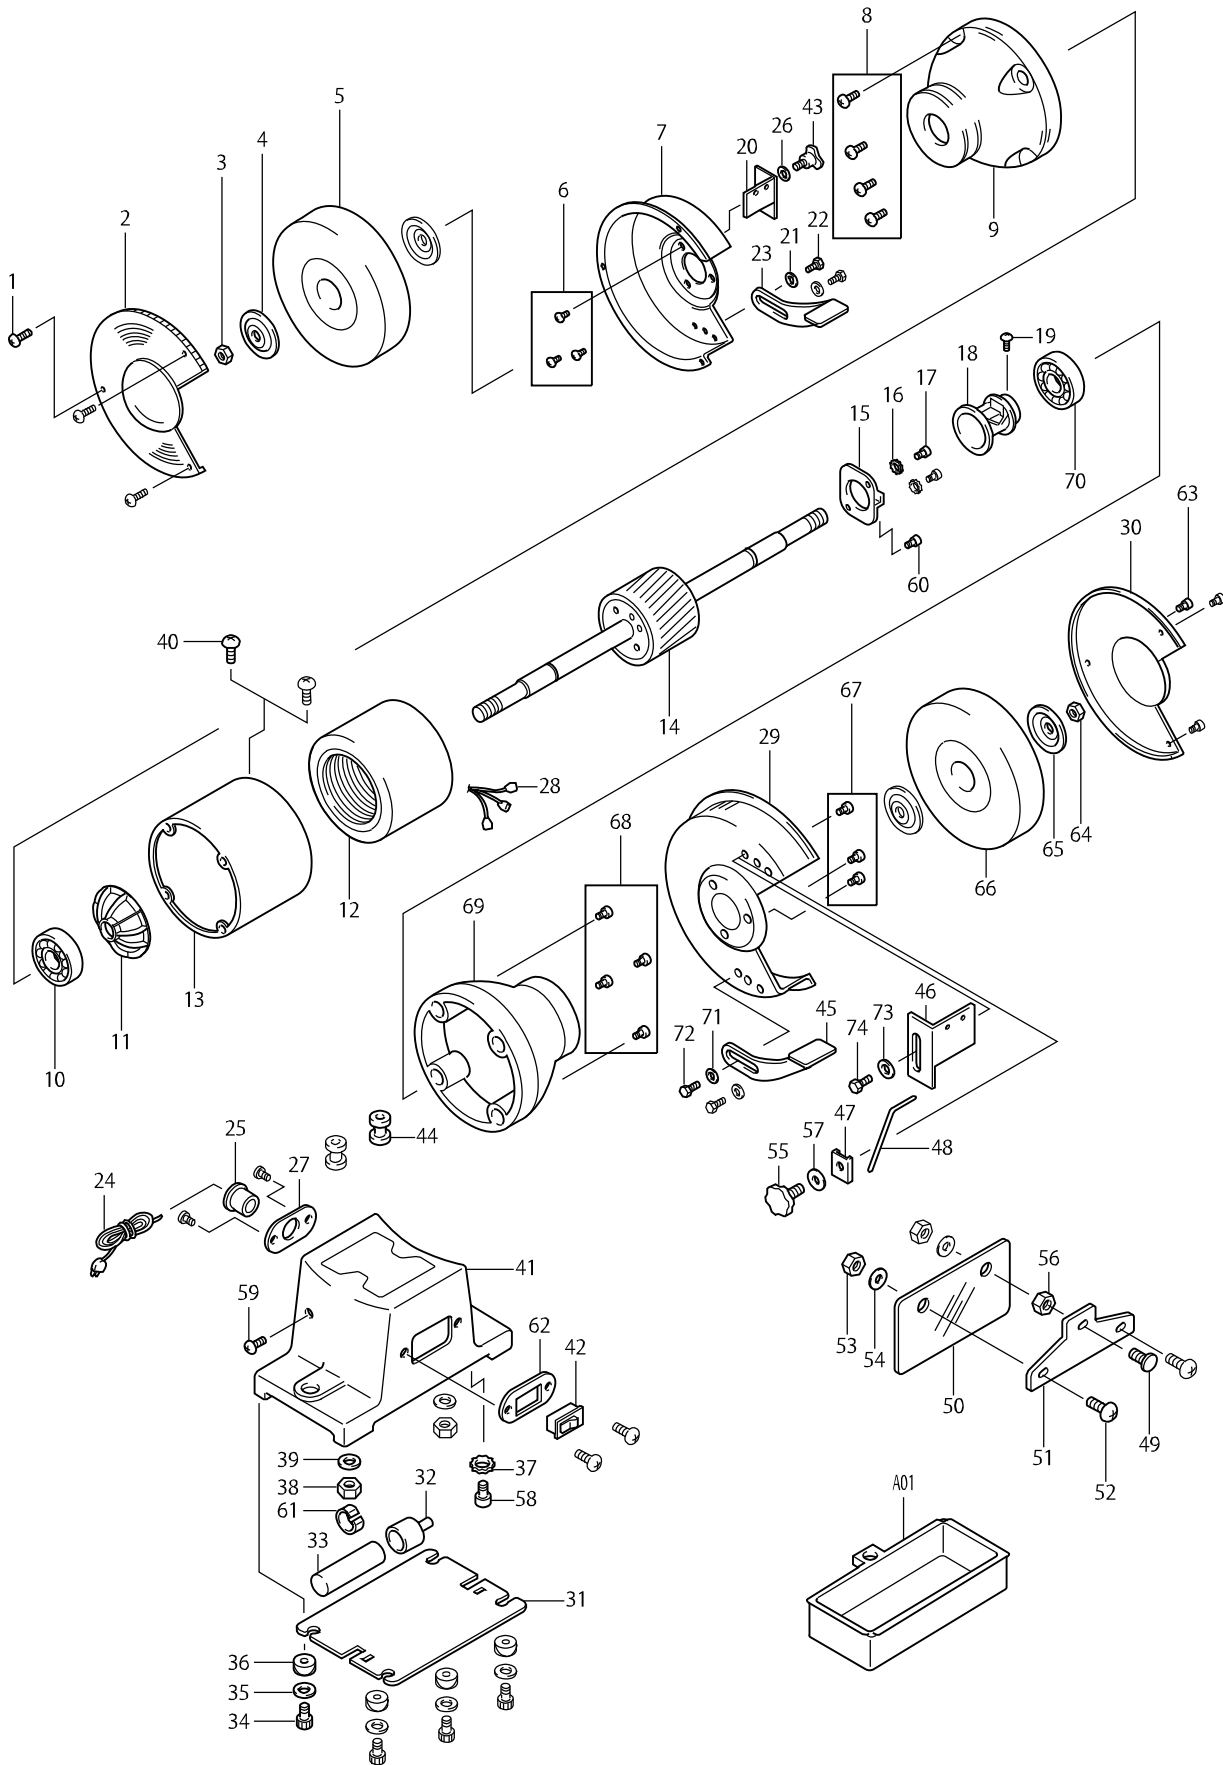

# Modelo GB800 ESMERIL DE BANCO

Pieza	Código	Descripción	Info	CTD.	N/O	Opc. 1	Opc. 2	OBS.
001	8001	SCREW		3				
002	8002	COVER		1				
	D10	INC. 30						
003	8003	NUT		1				
004	8004	FLANGE		2				
005	8005	GRINDER WHEEL		1				
006	8006	SCREW		3				
007	8007	GUARDA DE LA RUEDA, GB800		1				
	D10	INC. 29						
008	8008	SCREW		4				
009	8009	CAMPANA Y MOTOR P/GB800		1				
010	8010	BALERO P/GB800		1				
011	8011	VENTILADOR P/GB800		1				
012	8012	STATOR P/GB800		1				
013	8013	CARCAZA P/GB800		1				
014	8014	ARMADURA P/GB800		1				
	D10	INC. 11						
015	8015	HOJA DE ENCENDIDO CENTRIFUGO,		1				
016	8016	STAR WASHER		2	*			
017	8017	SCREW		2				
018	8018	INTERRUPTOR DE ENCENDIDO CENT		1				
019	8019	SCREW		1				
020	8020	SPARK BREAKERS		1				
021	8021	WASHER		2				
022	8022	BOLT		2				
023	8023	DESCANSO AJUSTABLE IZQUIERDO,		1				
024	8024	WIRE		1				
025	8025	BRIDA DEL CABLE P/GB800		1				
026	8026	WASHER		1				
027	8027	BASE P/GB800		1				
	C10	8006		2	*			
	C11	8001	X	2				
028	8028	TERMINALS		5				
029	8029	WHEEL GUARD		1				
	D10	INC. 7						
030	8030	CUBIERTA P/GB800		1				
	D10	INC. 2						
031	8031	BASE P/GB800		1				
032	8032	CUBIERTA DEL CAPACITOR, GB800		1				
033	8033	CAPACITOR P/GB800		1				
034	8034	SCREW		4				
035	8035	WASHER		4				
036	8036	RESPALDO DE LA BASE, G800 DESC		4				
037	8037	STAR WASHER		1	*			
038	8038	NUT		2				
039	8039	LOCK WASHER		2				
040	8040	SCREW		2				
041	8041	BASE P/GB800		1				