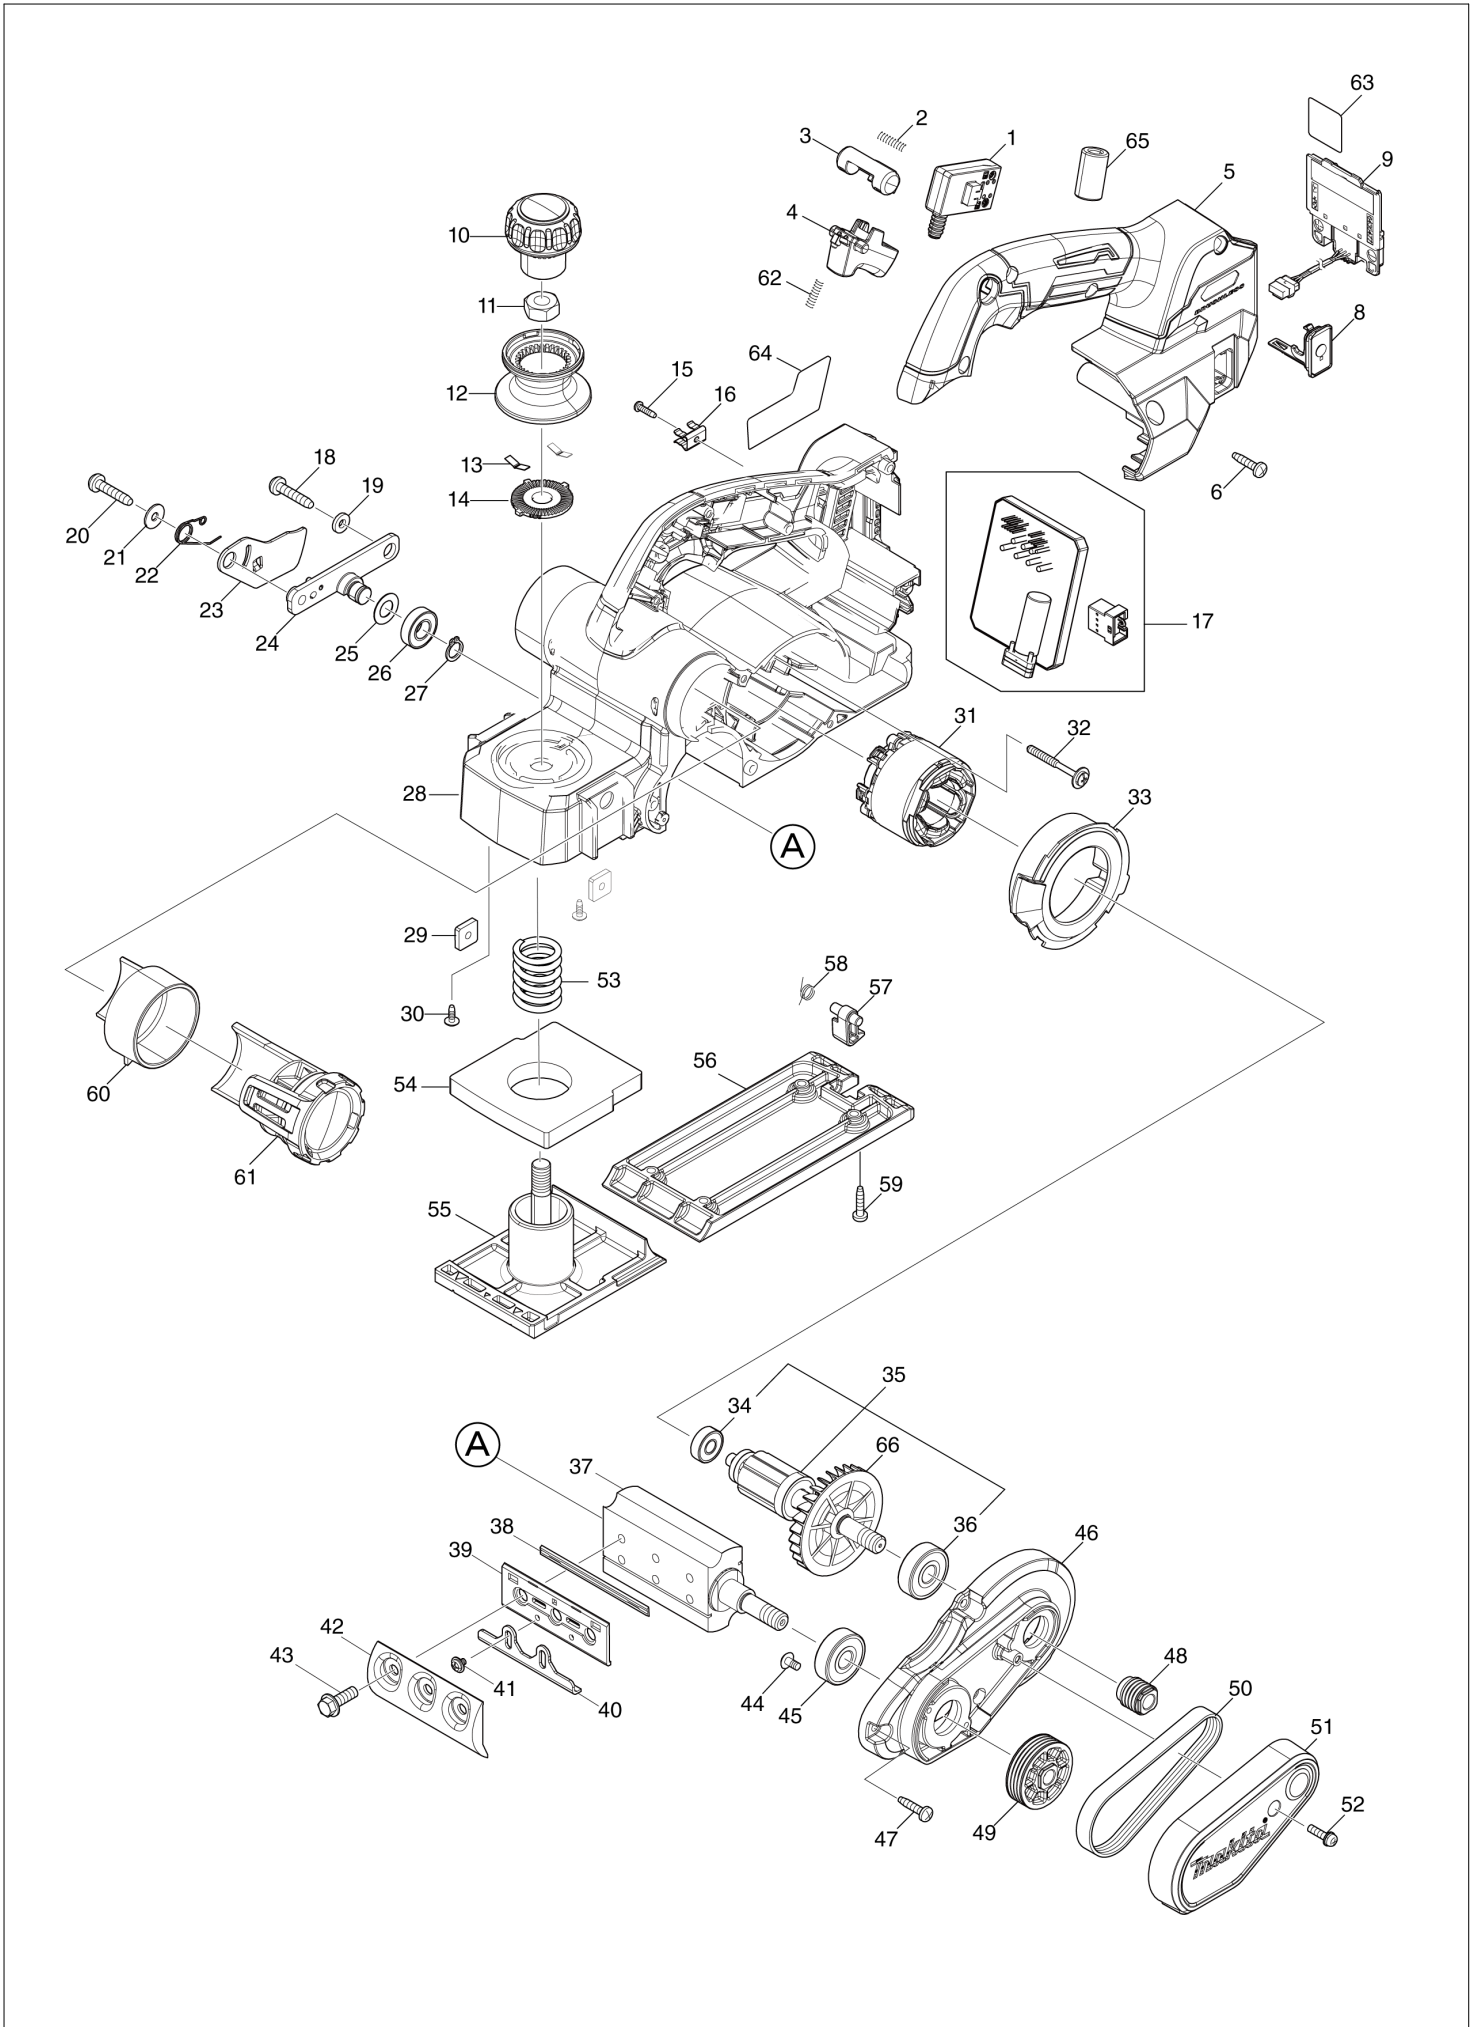

(MX) KP001G / 82MM CORDLESS PLANER

MX	MEXICO

KP001G / 82MM CORDLESS PLANER

Item	Sub	Parts No.	Parts Description	Qty	I/C	E/C No.	Close No.	Remark
001		651083-9	SWITCH C3XA-1PSPM	1				
002		231433-0	COMPRESSION SPRING 4	1				
003		419704-7	LOCK OFF BUTTON	1				
004		457432-6	SWITCH LEVER	1				
005		136650-6	HANDLE COVER SET	1				
	C10	263005-3	RUBBER PIN 6	1				
	C20	8005T5-8	XGT LOGO LABEL	1				
006		265995-6	TAPPING SCREW 4X18	6				
008		140F99-0	CAP COMPLETE	1				
	C10	213A05-9	O-RING16	1				
	C20	818H07-8	CAP LABEL	1				
009		632P49-4	TERMINAL UNIT	1				
010		451328-3	KNOB COVER	1				
011		252313-7	HEX. NUT M10	1				
012		413F23-9	KNOB	1				
013		232185-6	LEAF SPRING	2				
014		347970-5	CAM PLATE	1				
015		266556-5	TAPPING SCREW 3X12	1				
016		232570-3	LEAF SPRING	1				
017		620J02-6	CONTROLLER	1				
018		266041-8	TAPPING SCREW 5X25	1				
019		267012-8	FLAT WASHER 5	1				
020		266041-8	TAPPING SCREW 5X25	1				
021		253194-2	FLAT WASHER 5	1				
022		233521-9	TORSION SPRING 10	1				
023		345765-0	DRUM COVER	1				
024		158184-9	DRUM HOLDER COMPLETE	1				
025		253758-2	FLAT WASHER 10	1				
026		210057-5	BALL BEARING 6900LLB	1				
027		961006-2	RETAINING RING S-10	1				
028		136606-9	MAIN FRAME ASSEMBLY	1				
	C10	263005-3	RUBBER PIN 6	1				
029		264002-2	SQUARE NUT M5	2				
030		265A77-0	TAPPING SCREW 3X10	2				
031		629B15-6	STATOR	1				
032		265679-6	TAPPING SCREW 4X40	2				
033		459891-0	BAFFLE PLATE	1				
034		210034-7	BALL BEARING 607LLB	1				
035		519742-0	ROTOR ASS'Y	1				
	D10		INC. 34,36,66					
036		211087-9	BALL BEARING 6200DDW	1				
037		158156-4	DRUM COMPLETE	1				
038		A-82921	T.C.T. MINI PLANER BLADE	1				
039		343433-9	SET PLATE F/MINI BLADE	2				
040		345644-2	ADJUST PLATE	2				
041		251246-3	+ PAN HEAD SCREW M4X5	4				
042		187676-1	DRUM PLATE SET	1				
043		251609-3	HEX. FLANGE HEAD BOLT M6X17	6				
044		251291-8	+ SCREW M4X8	2				
045		211087-9	BALL BEARING 6200DDW	1				
046		141J58-1	BRACKET COMPLETE	1				
	C10	263002-9	RUBBER PIN 4	1				
047		265995-6	TAPPING SCREW 4X18	4				
048		222193-5	V-PULLEY 4-17L	1				
049		222194-3	V-PULLEY 4-39.5	1				
050		225071-8	POLY V-BELT 4-241	1				
051		459893-6	BELT COVER	1				
052		911133-5	PAN HEAD SCREW M4X18	1				
053		231004-3	COMPRESSION SPRING 18	1				
054		422531-3	RUBBER PACKING	1				
055		312C78-2	FRONT BASE	1				
056		312D13-6	BASE	1				
057		413L64-1	FOOT	1				
058		231698-4	TORSION SPRING 7	1				
059		265995-6	TAPPING SCREW 4X18	4				

A:
B:

Interchange
O : Yes
X : No
< : the new part can be substituted for the current.
> : the current part can be substituted for the new.
S : Interchangeable as a set.