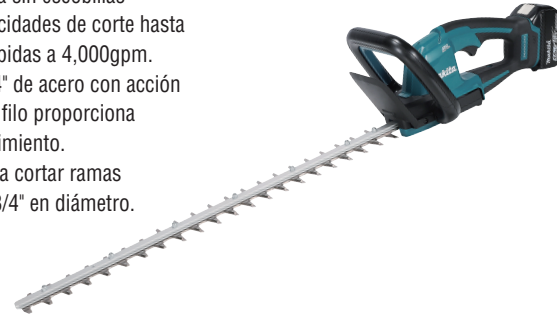

Makita México S.A de C.V.

www.makita.com.mx

Cortasetos inalámbrico

18V + 18V → 36V 18x2V

DUH606RT / RF / Z

600 mm (23-5/8")

Longitud de espada	600 mm (23-5/8")
Máx. capacidad de corte	20.0 mm (13/16")
Golpes de corte por minuto	4,000gpm
Dimensiones (LxAxA)	1,016 x 207 x 185 mm (40 x 8-1/8 x 7-1/4")
Peso neto	2.7 - 3.0 kg (6.0 - 6.6 lbs.)

- Diseño compacto y ergonómico pesa hasta 40% menos que los modelos de gasolina.
- Motor Makita sin escobillas entrega velocidades de corte hasta 50% más rápidas a 4,000gpm.
- Navaja de 24" de acero con acción dual y doble filo proporciona óptimo rendimiento.
- Potencia para cortar ramas gruesas de 3/4" en diámetro.

DUH606RF / DUH606RT

INCLUYE: Cuchilla, cubierta de cuchilla,
DUH606RT: cargador DC18RC, batería BL1850B 5.0Ah (1pz)
DUH606RF: cargador DC18RC, batería BL1830B 3.0Ah (1pz)

DUH606Z No incluye cargador ni batería.

El equipo estándar (accesorios), las especificaciones y la fotografía pueden variar. Los accesorios pueden no estar incluidos desde origen con las herramientas aunque se indiquen en esta ficha técnica.