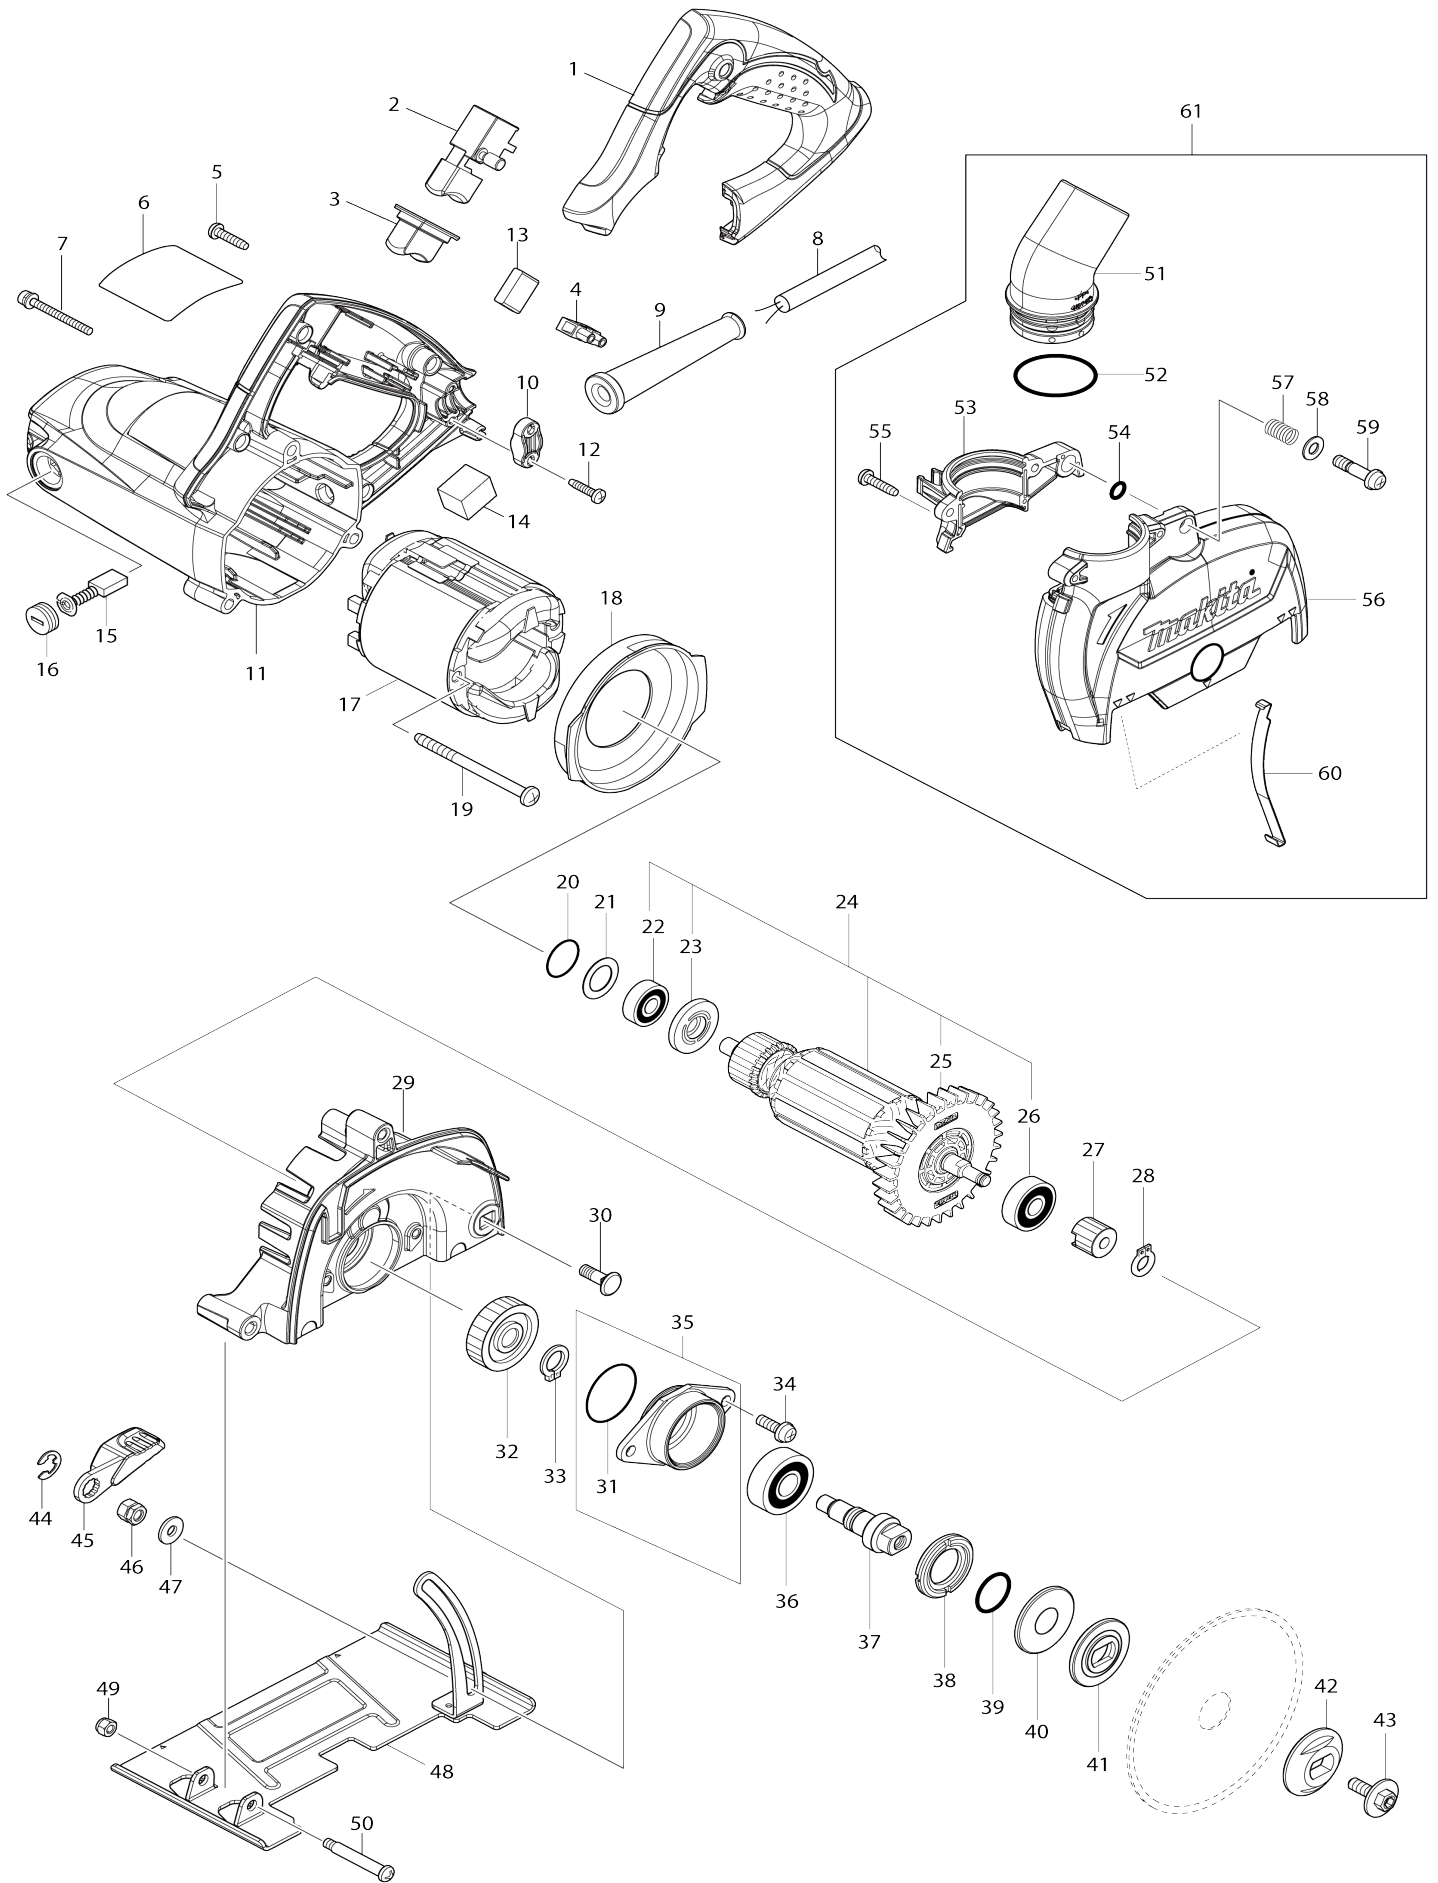

# Model No.4100KB 125MM DUSTLESS CUTTER

# Model No.4100KB 125MM DUSTLESS CUTTER

Artículo No.	No. de Partes	Descripción	Intercambilidad	Cantidad	Nuevo/Viejo	Nota 1	Nota 2
--------------	---------------	-------------	-----------------	----------	-------------	--------	--------

Por favor declare No. de Partes cuando ordene.

Fecha de Impresión 21/01/2025