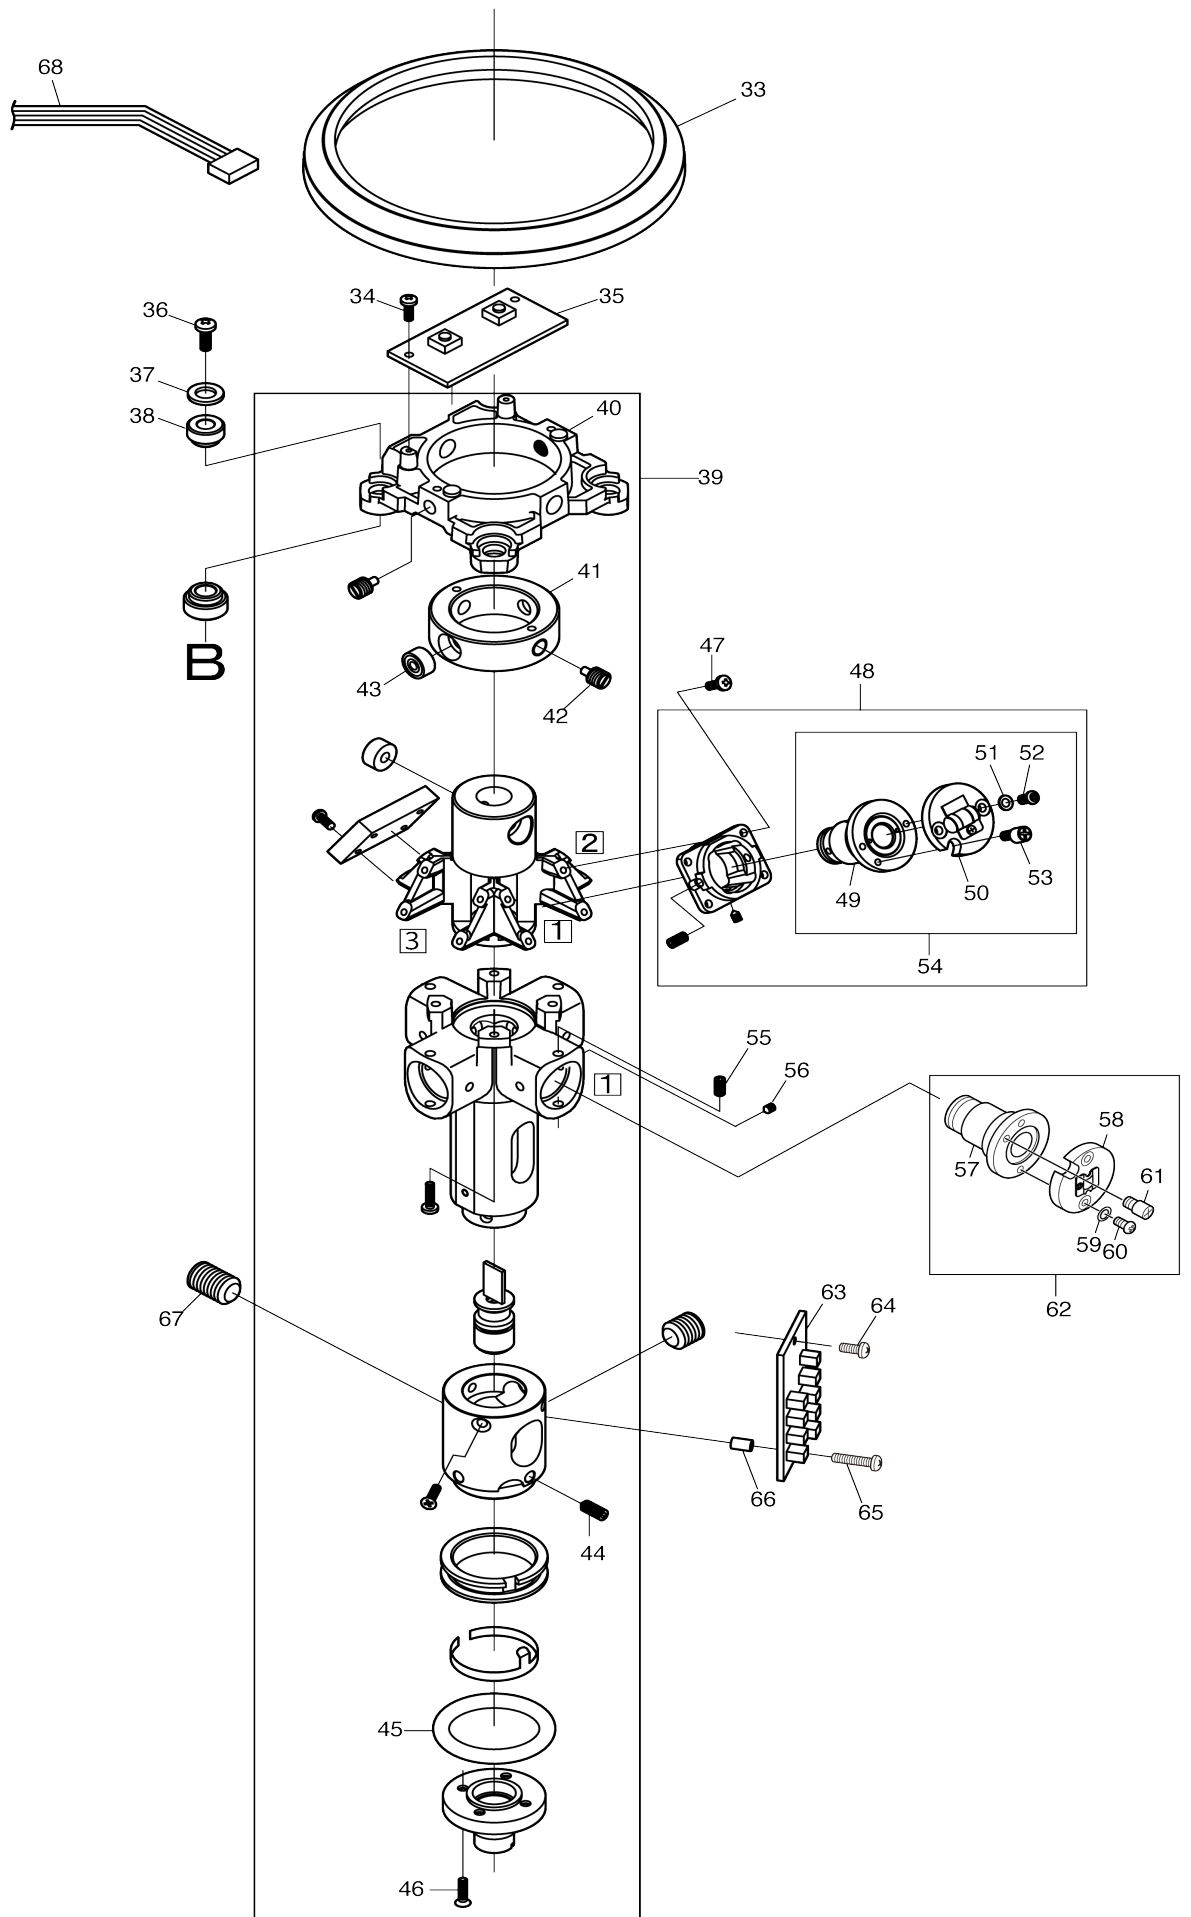

Model No.SK312GD GREEN MULTI LINE LASER

Model No.SK312GD GREEN MULTI LINE LASER

Model No.SK312GD GREEN MULTI LINE LASER

Model No.SK312GD GREEN MULTI LINE LASER

| Artículo No. | No. de Partes | Descripción | Intercambilidad | Cantidad | Nuevo/Viejo | Nota 1 | Nota 2 |
|--------------|---------------|-------------|-----------------|----------|-------------|--------|--------|
|--------------|---------------|-------------|-----------------|----------|-------------|--------|--------|

Por favor declare No. de Partes cuando ordene.

Fecha de Impresión 22/01/2025