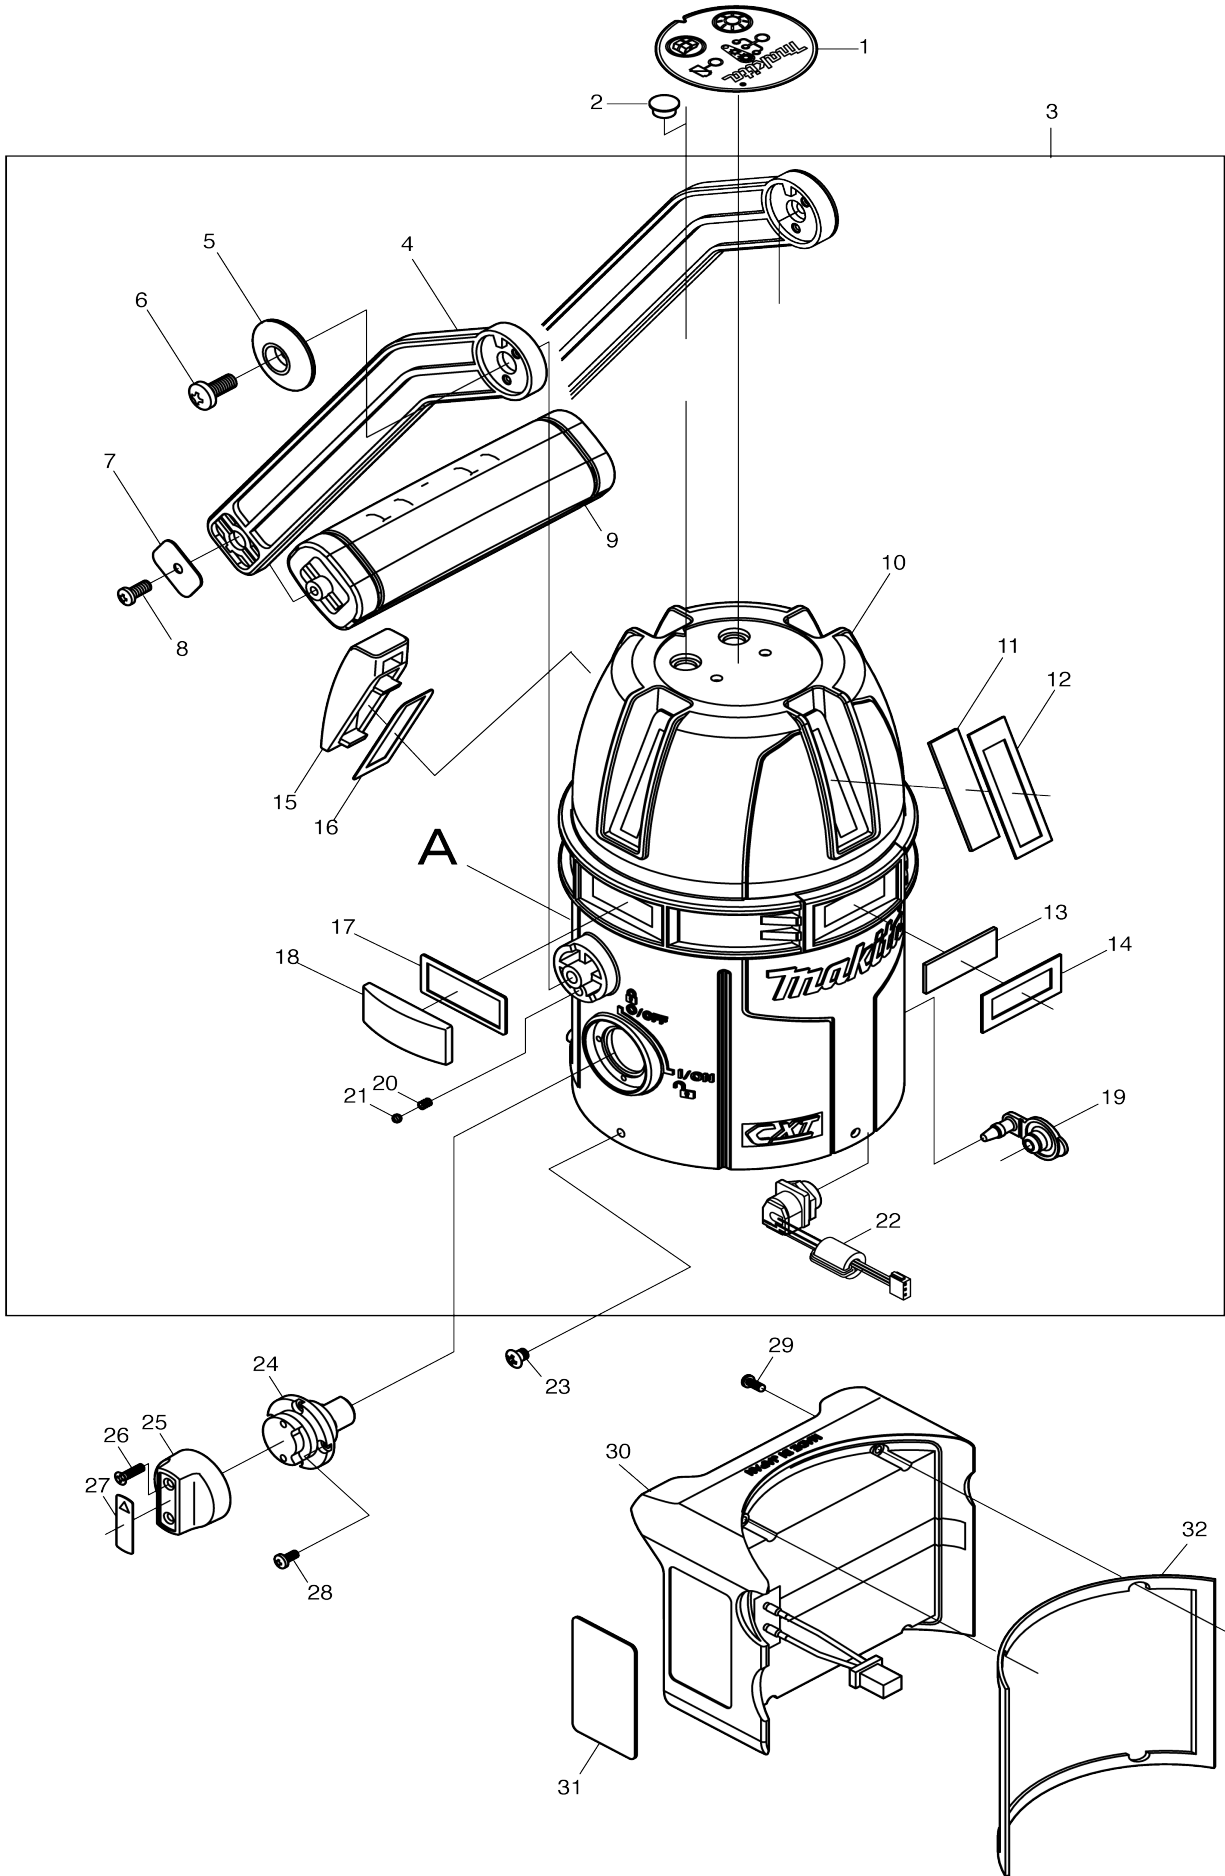

Model No.SK312GD GREEN MULTI LINE LASER

Model No.SK312GD GREEN MULTI LINE LASER

Model No.SK312GD GREEN MULTI LINE LASER

Model No.SK312GD GREEN MULTI LINE LASER

| Artículo No. | No. de Partes | Descripción | Intercambilidad | Cantidad | Nuevo/Viejo | Nota 1 | Nota 2 |
|--------------|---------------|-------------|-----------------|----------|-------------|--------|--------|
|--------------|---------------|-------------|-----------------|----------|-------------|--------|--------|