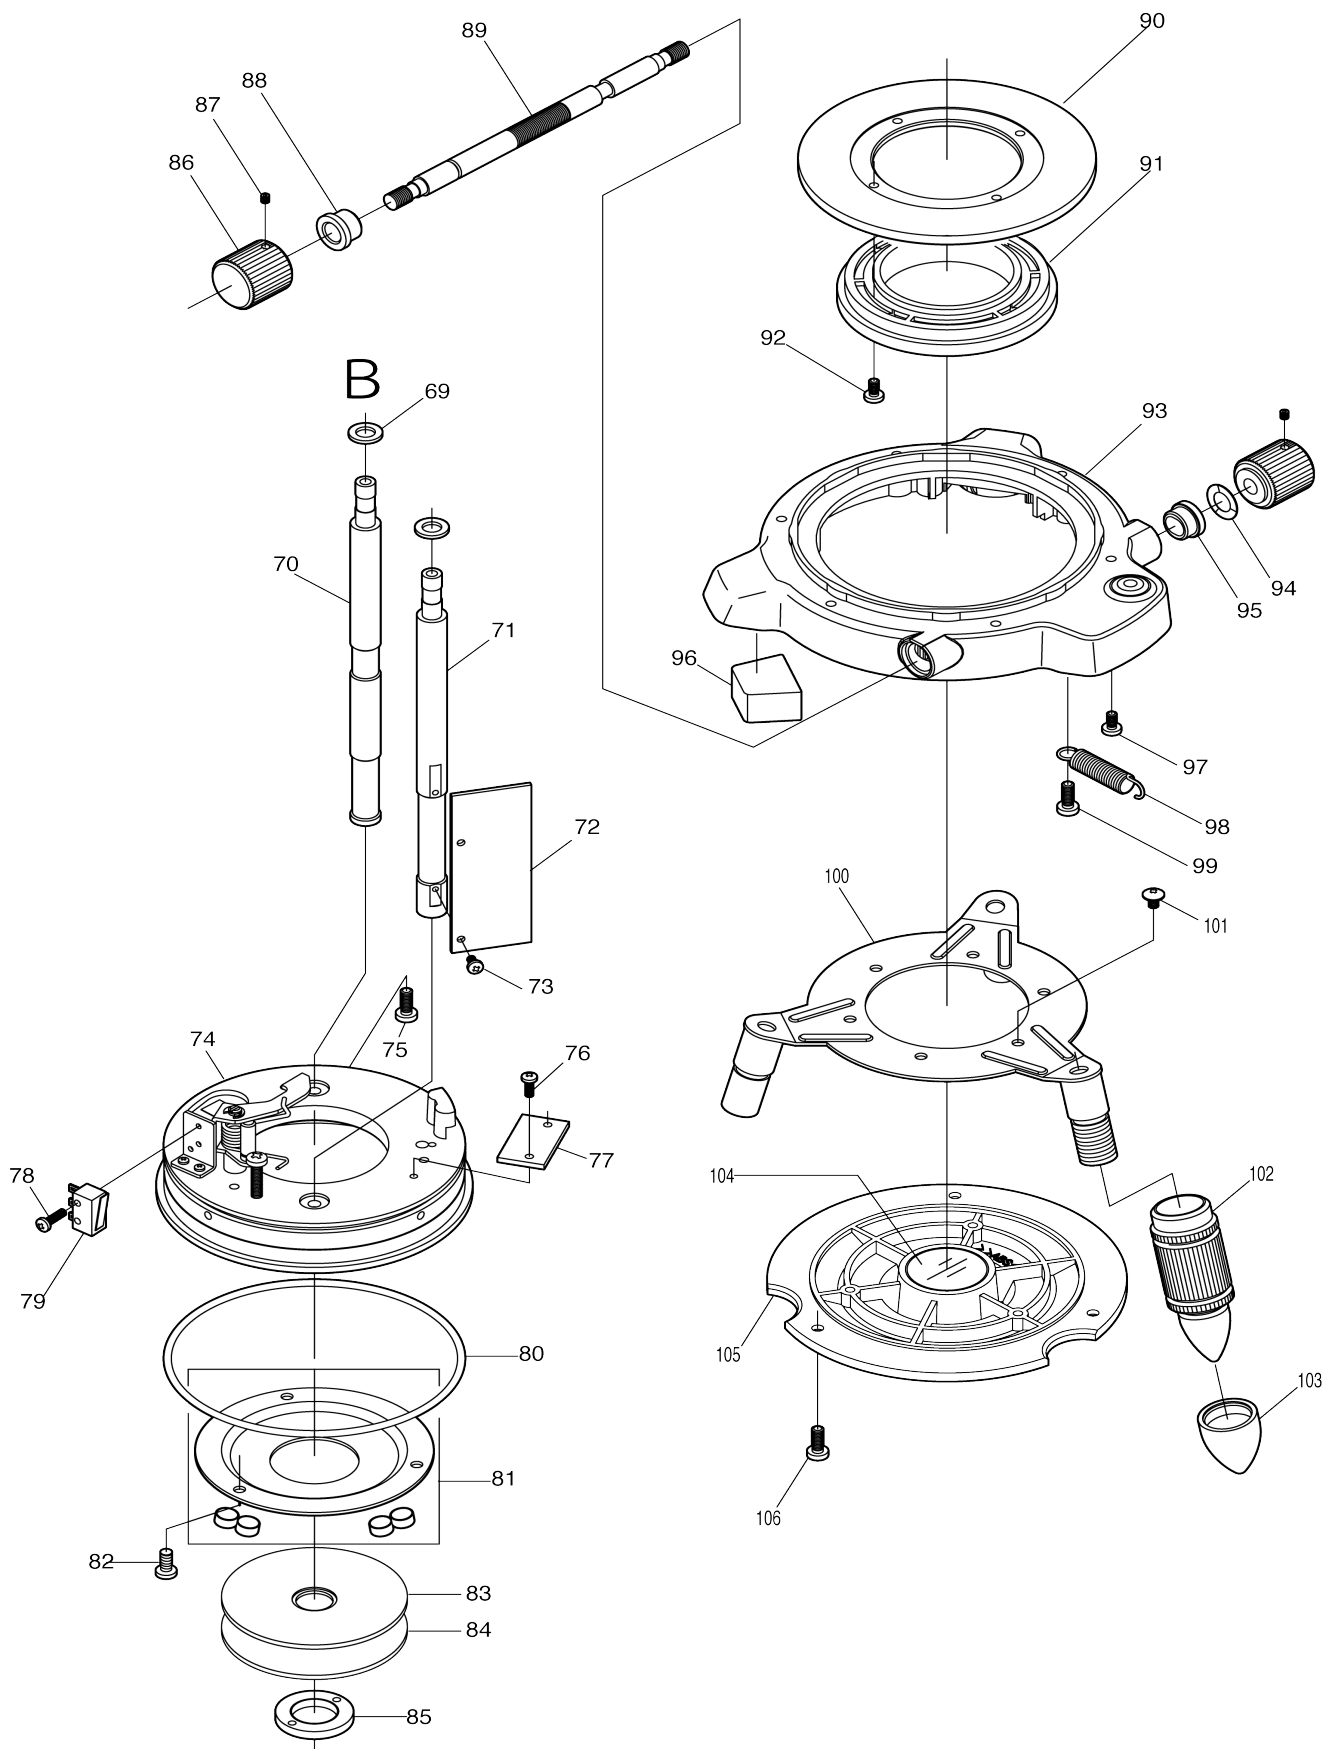

Model No.SK312GD GREEN MULTI LINE LASER

Model No.SK312GD GREEN MULTI LINE LASER

Model No.SK312GD GREEN MULTI LINE LASER

Model No.SK312GD GREEN MULTI LINE LASER

| Artículo No. | No. de Partes | Descripción | Intercambilidad | Cantidad | Nuevo/Viejo | Nota 1 | Nota 2 |
|--------------|---------------|-------------|-----------------|----------|-------------|--------|--------|
|--------------|---------------|-------------|-----------------|----------|-------------|--------|--------|

Por favor declare No. de Partes cuando ordene.

Fecha de Impresión 22/01/2025